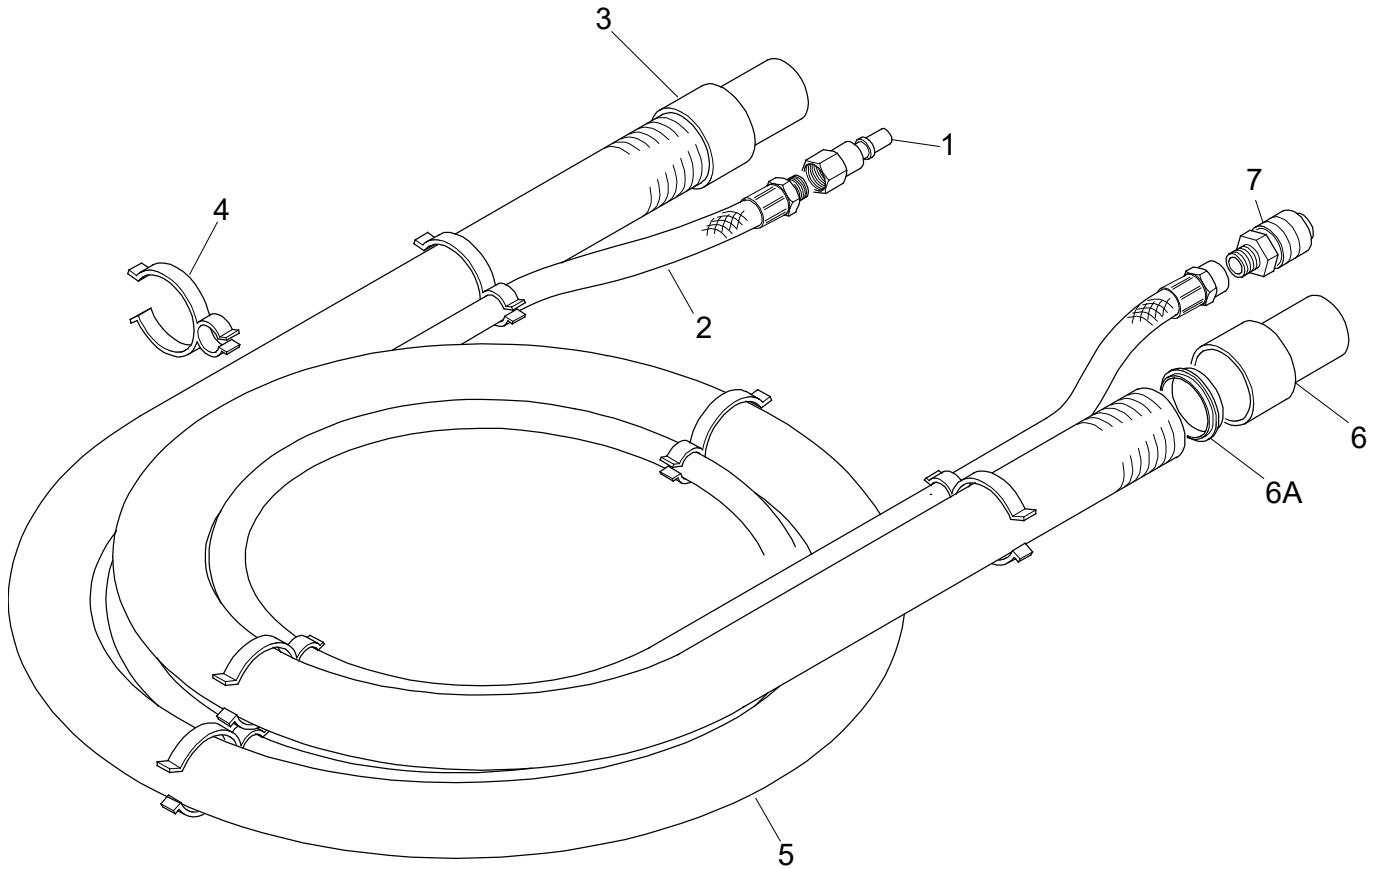

## SPECIAL HOSES WITH “RAGNO” SOLUTION PIPE

**SNSH50** SABRINA MAXI, GRACE and ELITE SILENT (5 METRES)

**SNSH75** SABRINA MAXI, GRACE and ELITE SILENT (7.5METRES)

| ref | code            | Descrizione   | description   |
|-----|-----------------|---|---|
| 1   | <b>SNS00689</b> | INNESTO RAPIDO MASCHIO ATT. F. 1/4" <b>CON TENUTA</b> | QUICK DISCONNECT MALE – ATT. F-1/4" <b>WITH ANTIDRIP</b>    |
|     | <b>689-PE</b>   | USE REF 1   | QUICK DISCONNECT MALE – ATT. F-1/4" <b>WITHOUT ANTIDRIP</b> |
| 2   | SNS03440        | TUBO RAGNO 8x14 LUNGH. 3,5 M. + PORTAGOMMA            | RAGNO PIPE 8x14 L=3,5 M. + HOSE NIPPLES                     |
|     | 3440-L50-INN    | USE REF 2   | RAGNO PIPE 8x14 L=5 M. + HOSE NIPPLES                       |
|     | 3440-L75-INN    | USE REF 2   | REINFORCED RAGNO PIPE 8x14 L=7,5 M. + HOSE NIPPLES          |
| 3   | SNS00334        | MANICOTTO DIAM. 38                                    | CUFF DIAM.38  |
| 4   | K-NSI           | CLIP PER TUBO DIAM.38-14                              | CLIP FOR HOSES DIAM.38-14                                   |
| 5   | VPH038          | TUBO ASPIRAZIONE D.38 Mt. 3,5                         | VACUUM HOSE DIA 38mm (Sold per metre)                       |
|     | 35950C          | USE REF 5   | VACUUM HOSE D.38 MT. 5 + 2 CUFFS COD.334                    |
| 6   | SNS00334        | MANICOTTO DIAM. 38                                    | CUFF DIAM.38  |
| 6A  | SNS00112        | COLLARE PER TUBO-MANICOTTO D.38                       | WASHER RING FOR CUFF DIAM. 38                               |
| 7   | SNS00687-T      | INNESTO RAPIDO FEMMINA – METALLO                      | FEMALE QUICK DISCONNECT COUPLING – METAL                    |