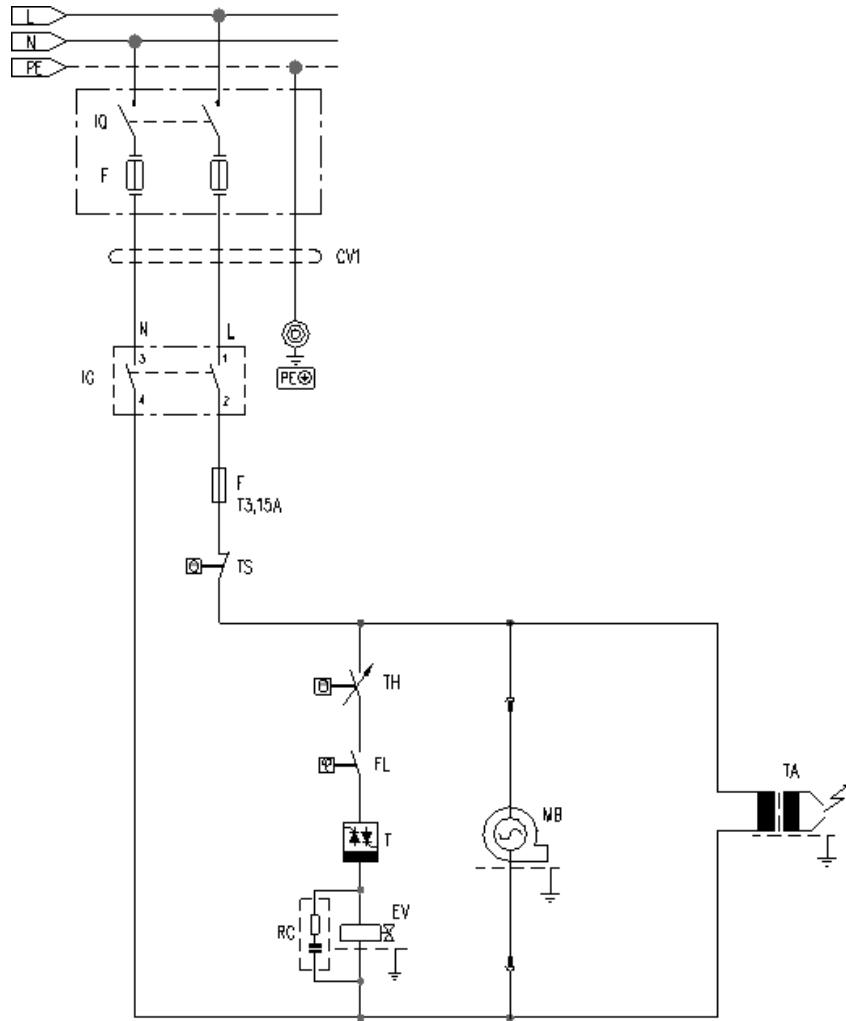

Ref.	Kerrick	Part No.	Description	Qty	Validity:		Price
					From	To	
F		PT MEVR 00237	FUSE 5X20 3,15A	1,00			--
T		PT METY 06856	TIMER SAS S10 230V 3SEC CID	1,00			--
EV		PT MEBE 43705	COIL DNF 220-50	1,00			--
FL		MEPF40010	FLOW SWITCH ST5-350B. L=1.600	1,00			--
IG		PT MECI 01884	SWITCH TEC 12A HD1202 R000	1,00			--
RC		PT MECE 10037	RESISTANCE RC 0.22MF 1000 OHM	1,00			--
TA		PT METR 88630	TRANSFORMER 23/240V-5/60HZ 2X26KV TR.	1,00	05/2008		--
TH		PT METK 40006	THERMOSTAT 0-150° L=1500 S&R	1,00			--
TS		PT METK 40007	THERMOSTAT 65°C NSP-040 PT RIPR.	1,00			--
CV1		MECB40198	CABLE H07 RNF 3X1.5 L=5.500 AU.	1,00			--