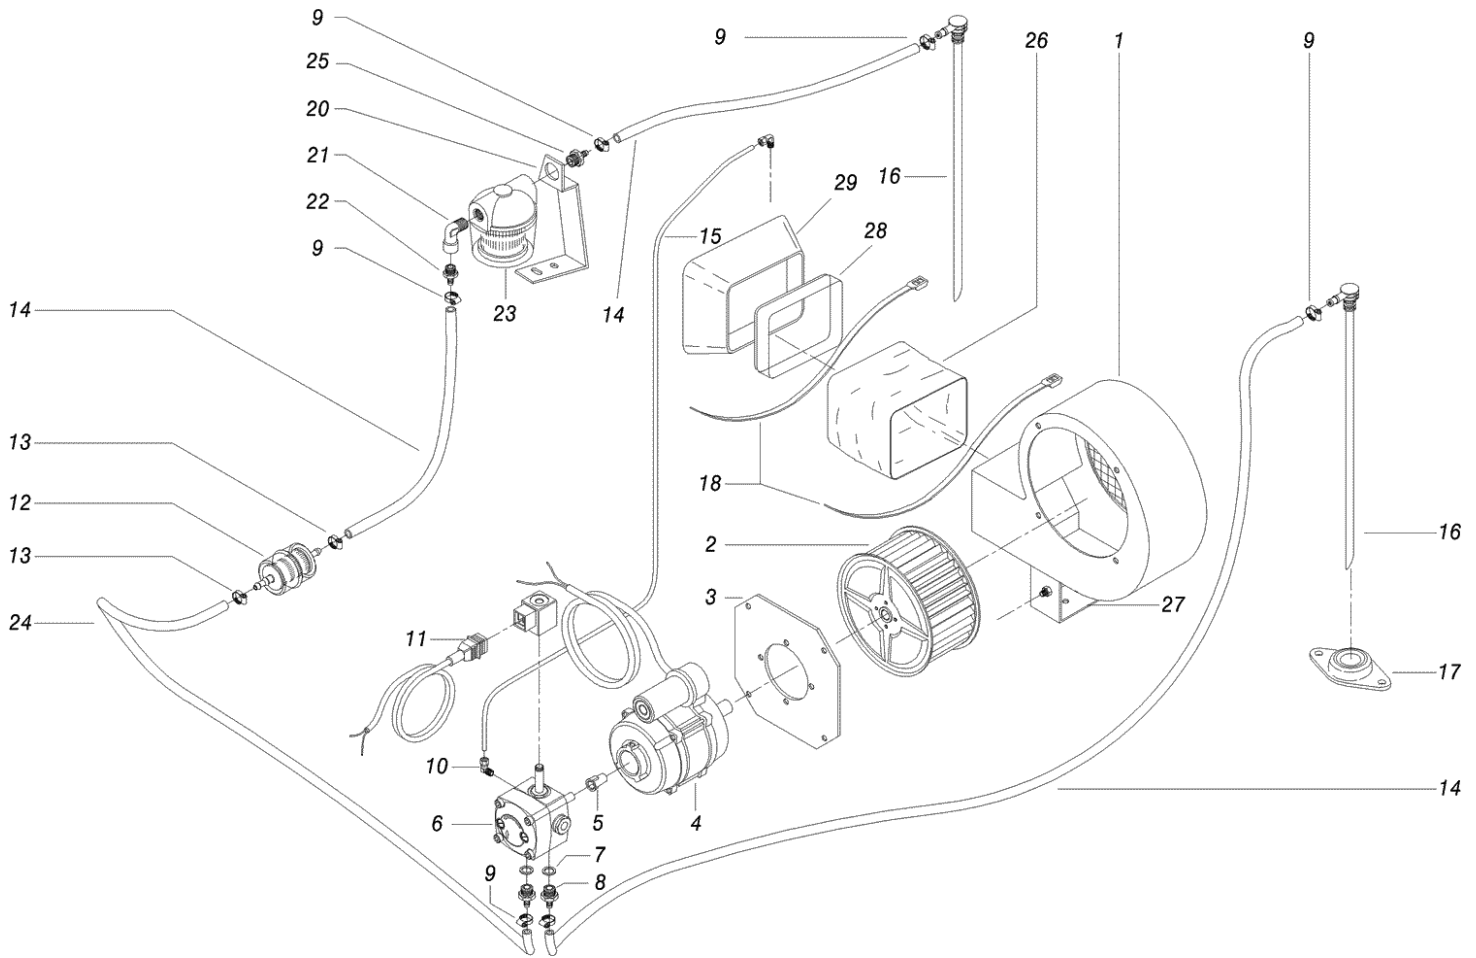

Ref.	Kerrick Part No.	Description	Qty	Validity:		Price
				From	To	
0001	LAFN39702	SCROLL CB4 -SLV	1,00		09/2007	--
0001	PT MPVR40665	SCROLL CB4 -2PZ.CP	1,00	10/2007		--
0002	PT VEVR34275	IMPELLER D.160-80 D.12.7 36P B.SX	1,00			--
0003	LAFN10272	MOTOR PLATE CB 3	1,00	04/2000		--
0004	PT MOMB 34119	BURNER MOTOR 230-50 IP44 150W A.OR	1,00			--
0005	PT KTRI 36516	KIT P 18- 9	1,00			--
0006	FTCO88927	FUEL FILTER S.AL	1,00	01/2005		--
0006	PPGS18240	FUEL PUMP DLT VM1LL25	1,00	09/2001	12/2004	--
0006	PT PPGS 40005	FUEL PUMP DNF BFA 01L3R2	1,00	05/2008		--
0006	PT PPGS 88592	FUEL PUMP DLT ALLUM. A1L2	1,00	01/2005	05/2008	--
0007	VTRS04931	WASHER COPPER D.13X19X1.5	2,00	09/2001		--
0008	RCDS00626	HOSE FITTING 1/4 M.D. 5- 7	2,00	09/2001		--
0009	FSVR00427	CLAMP D. 12 CLIC 66-110	2,00			--
0011	MECB18118	CABLE DLT L=1.600	1,00			--
0012	PT FTCO40004	FUEL FILTER FB 7/A NYL.	1,00		04/2010	--
0012	FTCO40003	FUEL FILTER FB 7/TA 60mc NYL.	1,00	04/2010		--
0013	FSVR11197	CLAMP D.I. 11 13315	2,00			--
0014	TBCO06945	L.P. HOSE D. 6-12 10BAR C.PRESS	1,00			--
0015	TBCO45237	DIESEL HOSE D. 4 FIRE BOX 40	1,00			--
0016	RCDS11454	SUCTION L= 255 C	2,00			--
0017	RCDS11455	FUEL SUCT. SUPPFL	2,00			--
0018	FSVR01873	CLAMP LG 31920 9 X500	2,00		09/2007	--
0019	GUVR37987	SLEEVE SLR H=225	1,00		09/2007	--
0021	RCVR00574	ELBOW 3/8" M/F A10	1,00			--
0022	RCDS03514	HOSE FITTING 3/8 M.D. 5- 7	2,00			--
0023	PT FTCO 30578	FUEL FILTER 3/8 0.1-SP	1,00			--
0024	TBCO06945	L.P. HOSE D. 6-12 10BAR C.PRESS	0,50			--
0025	LAFN30802	DIESEL BRACKET KSM US	1,00			--
0026	PT MPVR40014	CONVEYOR CB4-FBX PA6	1,00	10/2007		--
0027	PT LAFN40010	BRACKET CB4-FBX	1,00	10/2007		--
0028	GUGO20124	GASKET KSM	1,00	10/2007		--