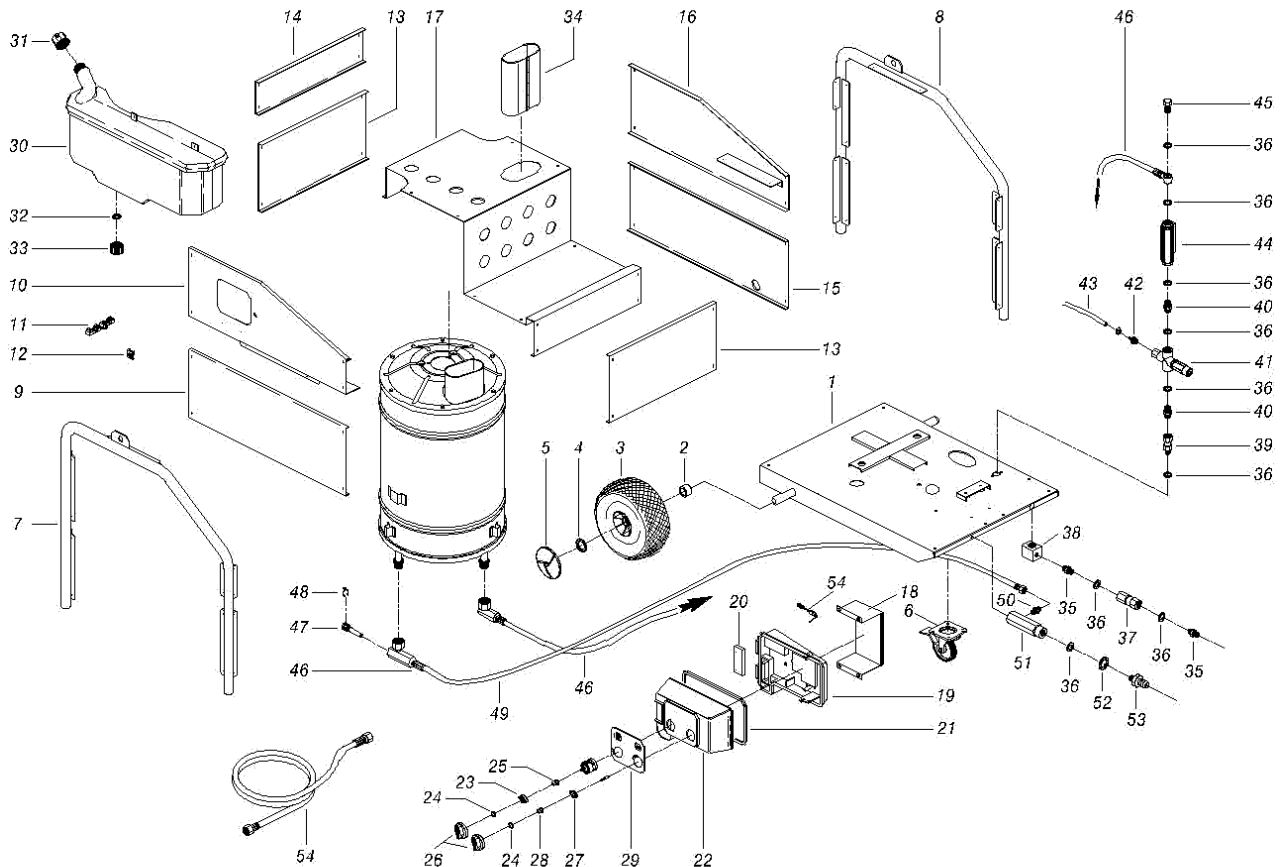

Ref.	Kerrick	Part No	Description	Qty	Validity:		Price
					From	To	
0036		VTRS00548	WASHER D.17,5X23X1,5 (3/8)RM	2,00			--
0037		VVSF44212	VALVE N/RT 3/8 F/F Al.303	1,00			--
0038		RCDS39897	BLOCK 3VIE 3/8 F/F 1/2F	1,00			--
0039		RCVR00563	SWIVEL RACCORD 3/8 M/F	1,00			--
0040		RCDS00610	NIPPLE 3/8 - 3/8 SV	2,00			--
0041		VVSC72419	VALVE VS 350 G3/8 2E.	1,00			--
0042		RCDS03514	HOSE FITTING 3/8 M D. 5- 7	1,00			--
0043		TBBP04917	L.P. HOSE D. 6- 9	0,15			--
0045		PT RCDS 01371	SCREW G 3/8 A.P.	1,00			--
0046		PT TBAP 45819	HOSE-FITTING 3/ 8 R2 L=680 3/8O-1/2PMG	1,00	11/2001		--
0047		RCDS00593	SUMP IM 0-120 L=50	1,00	11/2001		--
0048		MLML02623	SPRING IMT	1,00	11/2001		--
0049		PT TBAP 20183	HOSE-FITTING 3/ 8 R2 L=310 3/8F0°-PM26	1,00		09/2006	--
0049		PT TBAP 40001	HOSE-FITTING 3/ 8 R2 L=480 3/8F90-PM26	1,00	09/2006		--
0050		PT RCDS20186	NIPPLE 3/8 - 14X1,5 SV	1,00			--
0051		PT RCDS 19322	BLOC BODY 3/8F-M14	1,00			--
0052		VTRS22537	WASHER D. 16	1,00			--
0053		RCIN09348	MALE COUPLING 3/8MA L=32	1,00			--
0054		MEVR27264	FUSE-HOLDER 031-1081	1,00			--