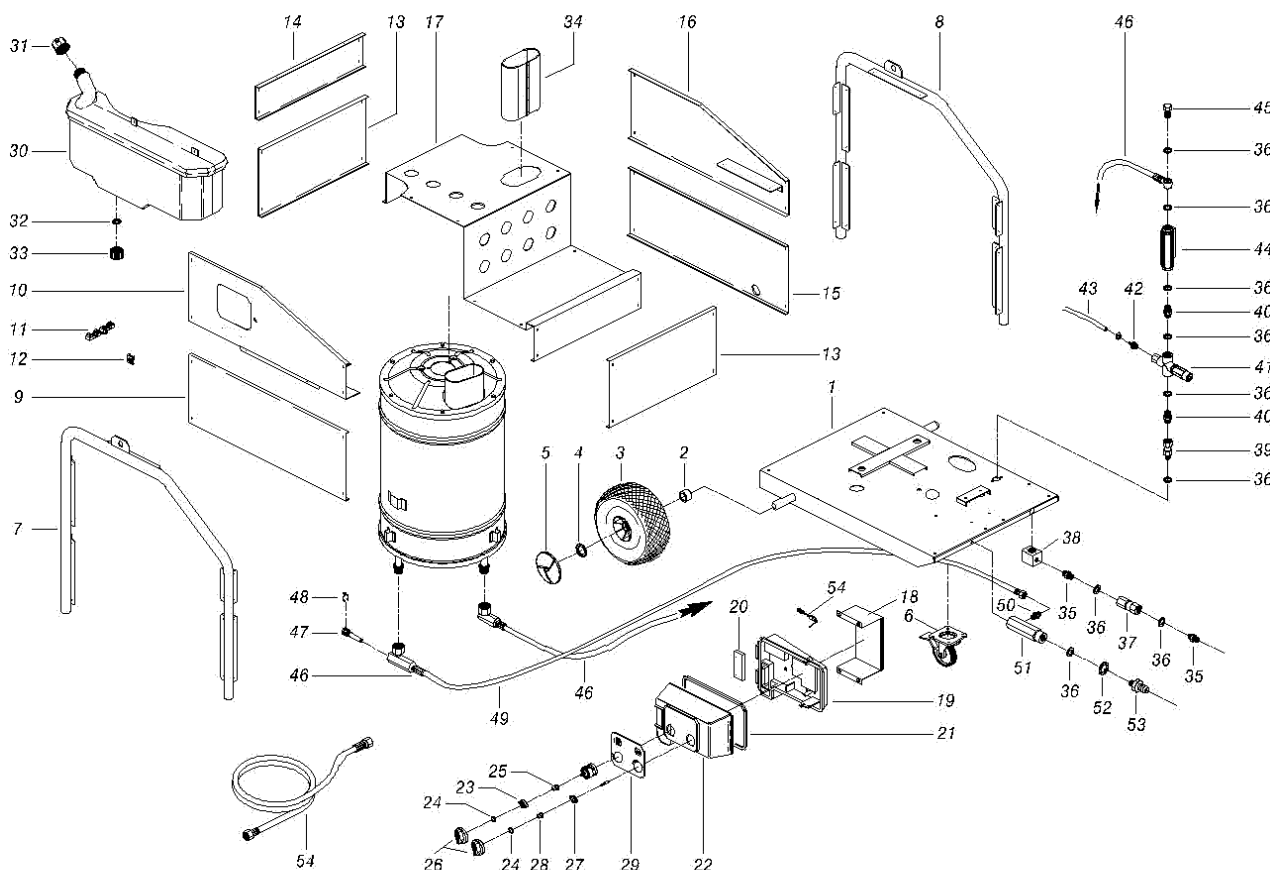

Ref.	Kerrick	Part No	Description	Qty	Validity:		Price
					From	To	
0001	LAFN40009		CHASSIS FIRE BOX 30/40 2V.	1,00	09/2006		--
0001	LAFN45277		CHASSIS FIRE BOX 30/40	1,00		09/2006	--
0002	MPVR29447		SPACER D. 26-30 L=10 PVC	2,00			--
0003	PT RTRT 30566		WHEEL D.250-D.25X 88 P. NYL	2,00		02/2008	--
0003	RTRT40002		WHEEL D.260 3.00-4 D.25 S.PI.NY	2,00	02/2008		--
0004	VTRS09813		WASHER D.25	2,00			--
0005	MPVR28995		GREY HUB CAP D. 110	2,00			--
0006	RTRT13708		TURNING WHEEL D.125 P. MZ.PLS	1,00			--
0007	LAFN45269		TUBULAR FRAME FIRE BOX 3/40 DX	1,00			--
0008	LAFN45271		TUBULAR FRAME FIRE BOX 3/40 SX	1,00			--
0009	LAFN45245		LAT. PANEL FIRE BOX 3/40 DX	1,00			--
0010	LAFN45261		LAT. PANEL F.BOX 3/40 SX RED	1,00			--
0011	MEVR20906		CABLE FASTNER KSM	1,00			--
0012	MEVR23548		CLIP KSM	2,00			--
0013	LAFN45250		PANEL F.BOX 3/40 IF.BLK	1,00	09/2006		--
0013	LAFN45250		PANEL F.BOX 3/40 IF.BLK	2,00		09/2006	--
0013	LAFN40015		ANT. PANEL F.BOX 3/40 IF.BLK	1,00	09/2006		--
0014	LAFN45247		BACK PANEL F.BOX 3/40 SP.RED	1,00			--
0015	LAFN45243		LAT. PANEL FIRE BOX 3/40 SX	1,00			--
0016	LAFN45257		LAT. PANEL F.BOX 3/40 DX RED	1,00			--
0017	LAFN45240		RED COVER FIRE BOX 30/40	1,00			--
0018	LAFN45252		SUPPORT F.BOX 3/40 RED	1,00			--
0019	MPVR45278		CONTROL BOX FIRE BOX 30/40 PP	1,00			--
0020	MPVR27097		CABLE CLAMP COVMTH	1,00			--
0021	GUGO11309		JOINT MOUSSE D. 3	0,90			--
0022	MPVR45272		BOX COVER F.BOX 3/40	1,00			--
0023	MPVR23487		THICKNESS THERM. - INT. TUV	1,00			--
0024	PT GUGO 25527		O-RING D. 14 X 3 NBR 70SH	2,00			--
0025	MPVR23482		TAIL PIECE TEC. TUV	1,00			--
0026	PT MPVR 25533		GREY KNOB PRT-AC	2,00			--
0027	MPVR41903		THICKNESS TERM.IM.PA66	1,00			--
0028	MPVR23484		TAIL PIECE THERM.KSM TUV	1,00			--
0029	ETET45286		LABEL FIRE BOX 30/40 PVC R	1,00			--
0030	MPVR12822		FUEL TANK FUTURA 2	1,00		07/2002	--
0030	PT MPVR 47226		FUEL TANK FUT.2 PEHD.NT	1,00	07/2002		--
0031	PT MPVR 11192		TANK CAP FLL	1,00			--
0032	GUGO11489		GASKET D.22X1,5	1,00			--
0033	PVVR11806		DISCHARGE CAP FLL	1,00			--
0035	RCDS21480		NIPPLE 3/8 - 3/8 SV S.OR	2,00			--