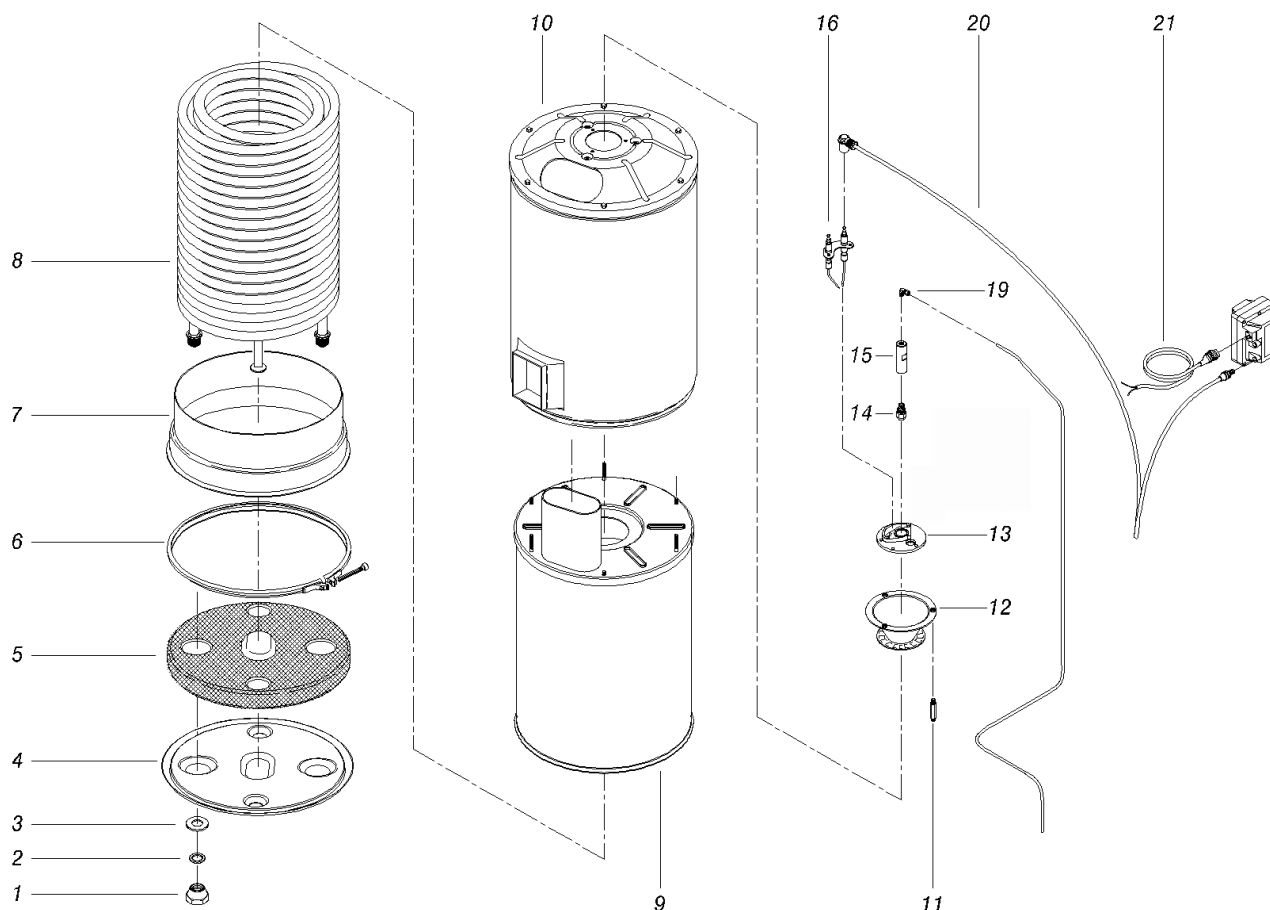

Ref.	Kerrick	Part No	Description	Qty	Validity:		Price
					From	To	
0036		VTRS00548	WASHER D.17,5X23X1,5 (3/8)RM	2,00			--
0037		VVSF44212	VALVE N/RT 3/8 F/F Al.303	1,00			--
0038		RCDS39897	BLOCK 3VIE 3/8 F/F 1/2F	1,00			--
0039		RCVR00563	SWIVEL RACCORD 3/8 M/F	1,00			--
0040		RCDS00610	NIPPLE 3/8 - 3/8 SV	2,00			--
0041		VVSC72419	VALVE VS 350 G3/8 2E.	1,00			--
0042		RCDS03514	HOSE FITTING 3/8 M D. 5- 7	1,00			--
0043		TBBP04917	L.P. HOSE D. 6- 9	0,15			--
0045		PT RCDS 01371	SCREW G 3/8 A.P.	1,00			--
0046		PT TBAP 45819	HOSE-FITTING 3/ 8 R2 L=680 3/8O-1/2PMG	1,00	11/2001		--
0047		RCDS00593	SUMP IM 0-120 L=50	1,00	11/2001		--
0048		MLML02623	SPRING IMT	1,00	11/2001		--
0049		PT TBAP 20183	HOSE-FITTING 3/ 8 R2 L=310 3/8F0°-PM26	1,00		09/2006	--
0049		PT TBAP 40001	HOSE-FITTING 3/ 8 R2 L=480 3/8F90-PM26	1,00	09/2006		--
0050		PT RCDS20186	NIPPLE 3/8 - 14X1,5 SV	1,00			--
0051		PT RCDS 19322	BLOC BODY 3/8F-M14	1,00			--
0052		VTRS22537	WASHER D. 16	1,00			--
0053		RCIN09348	MALE COUPLING 3/8MA L=32	1,00			--
0054		MEVR27264	FUSE-HOLDER 031-1081	1,00			--