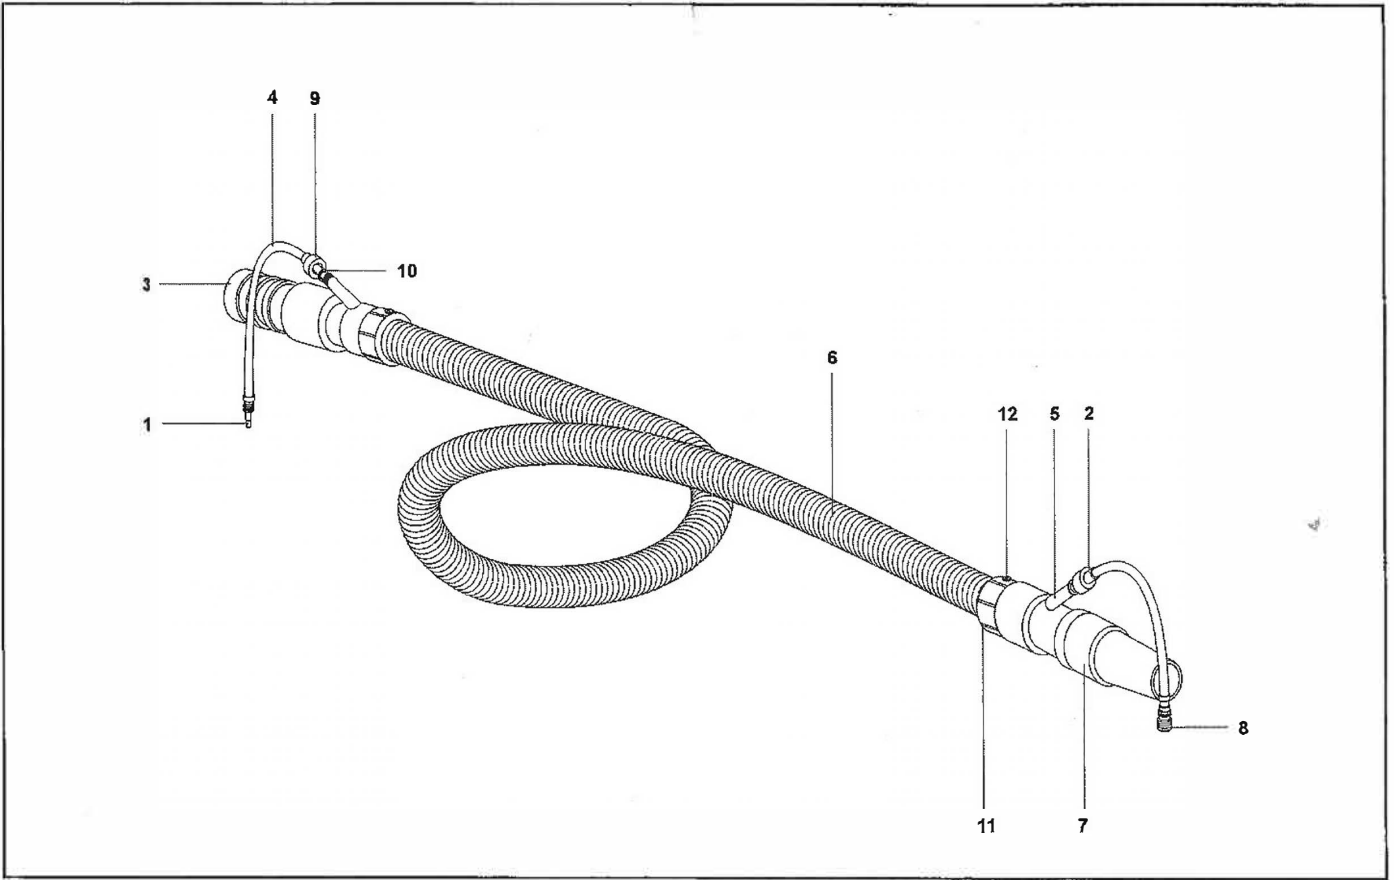

FLEXIBLE HOSE ASSEMBLY- VP02568

Ref.	Part No	Kerrick Part No	Description	Quantity	Validity		Price
					From	To	
0001	RCIN38912	VP03664	BRASS QUICK COUPLING P.G.5,2	1,00			--
0002	FSVR38348	VP03171	PLAST.CLIP D.8	2,00			--
0003	MPVR07479	VP00084	MACHINE END HOSE CUFF 38mm	1,00			--
0004	TBBP72261	VP00736	HYDROLITIC HOSE 8x5 PER METER	8,70			--
0005	MPVR06579	MPVR32458	DUAL CUFF FOR VACUUM & SOLUTION HOSE 38mm	2,00			--
0006	TBFX01255	VP03038	VACUUM HOSE 38mm	1,00			--
0007	RCVR72221	VP03928	SWIVEL CUFF 38mm	1,00			--
0008	RCIN35828	VP03690	BRASS QUICK SOCKET CV-P.G.5.2	1,00			--
0009	# MPVR06821	TBA	RING 3/8" F/FLEX HOSE	2,00			--
0010	VTRS72168	K-NSI	RUBBER WASHER D.15X9,5X1,5	2,00			--
0011	MPVR05666	K-NSI	RING NUT THREADED D.38	2,00			--
0012	VTVT01189	K-NSI	SCREW AUT.TC PHL 3,9X13 STAIN.	2,00			--