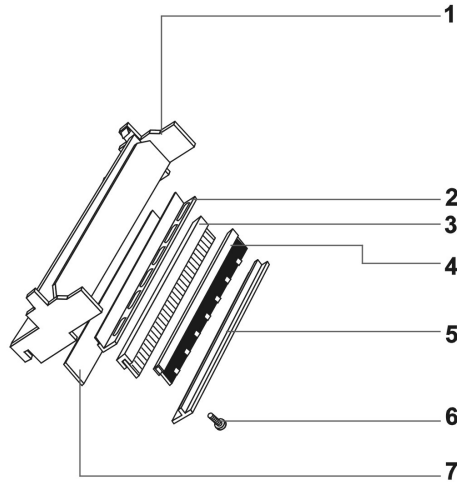

Combination Head - VP02707 (Individual Parts Not available)

Ref.	Part No	Kerrick Part No	Description	Quantity	Validity		Price
					From	To	
0001	MPVR06613	Use VP02707	FRONTAL WET BODY	1,00			--
0002	MPVR06614	Use VP02707	STRIP BLOCK	1,00			--
0003	MPVR06692	Use VP02707	STRIP W/FAN L=246	1,00			--
0004	SPPV01627	Use VP02707	STRIP L=246	1,00			--
0005	MPVR06657	Use VP02707	REAR STRIP LOCKING	1,00			--
0006	VTVT01180	Use VP02707	SCREW AUT.TC PHL 3,5X13 INOX	4,00			--
0007	MPVR05262	Use VP02707	SUCTION CUP L=250	1,00			--