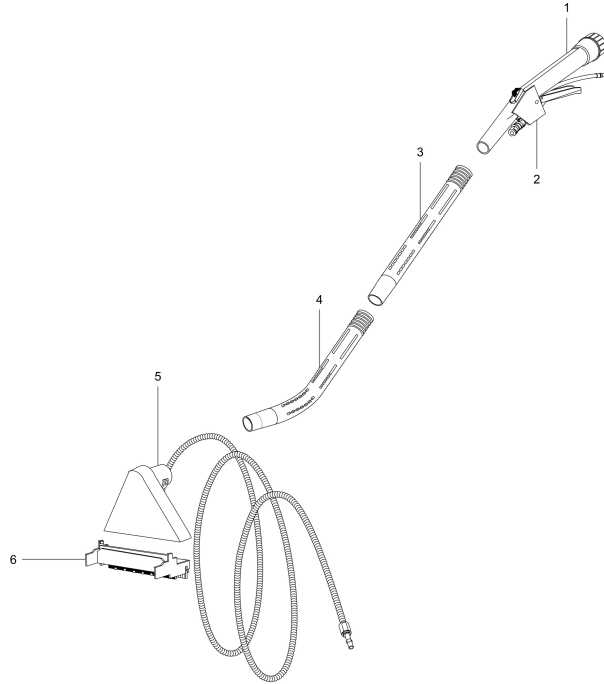

Spare Parts List

LAVA Wand Complete VP02723

LAVA Wand - VP02723

Ref.	Part No	Kerrick Part No	Description	Quantity	Validity		Price
					From	To	
0001	# MPVR41603		PLASTIC ELBOW W/AIR REGUL.MAN/CON	1,00			--
0002	RCGR86035	VP06160	TAP TRIGGER VALVE ERGO 30/BRA	1,00			--
0003	LAFN47240	VP06240I	AL.TUBE HYDRO PLAST.D.36 MT.0,50	1,00			--
0004	LAFN72128	VP06261I	TUBE ALL-PLAST D.36 HYDRO	1,00			--
0005	# MPVR86380	VP_MPVR86380	CARPET TOOL 99 WITH JET	1,00			--
0006	MPVR31994	VP02707	FRONTAL LIQUID	1,00			--

TRIGGER - VP06160

Ref.	Part No	Kerrick Part No	Description	Quantity	Validity		Price
					From	To	
0001	RCIN38912	VP03664	BRASS QUICK COUPLING P.G5,2	1,00			--
0002	FSVR38348	VP02660	PLAST.CLIP D.8	2,00			--
0003	TBBP72261	VP00723	HYDROLITIC HOSE 8x5 PER METER	0,13			--
0004	MPVR06798	Use VP06160	TAP LEVER COCK	1,00			--
0005	VTVT71961	K-NSI	SCREW PFU TMT PHL 5X20 ZN NERA	2,00			--
0006	MPVR06759	Use VP06160	ERGO 30 RIGHT GRIP	1,00			--
0007	VTRS00397	K-NSI	WASHER M 5-5,3 D.E 11,5	1,00			--
0008	MPVR06758	Use VP06160	TAP BODY ERGO COCK BODY	1,00		27/07/2020	--
0008	MPVR12749	Use VP06160	TAP BODY ERGO V2	1,00	28/07/2020		--
0009	MPVR06760	Use VP06160	ERGO 30 LEFT GRIP	1,00			--
0010	GUGO00332	K-NSI	O RING 10,82X1,78	1,00			--
0011	VTAE00088	K-NSI	CIRCLIP RADIAL ELASTIC RING D.4 7	1,00			--
0012	# PVVR00126	VP PVVR00126	BRASS NEEDLE TRIGGER VALVE L=49,2	1,00			--
0013	# MLML00377	VP MLML00377	COCK NEEDLE SPIRAL SPRING	1,00			--
0014	GUGO00331	K-NSI	O RING 8,04X4,48X1,78	2,00			--
0015	RCVR00859	K-NSI	BRASS BUSHING BRASS BUSH D. 8X5,5X4	1,00			--
0016	# RCIN00036	VP RCIN00036	QUICK SOCKET PL. BUTTON 30°	1,00			--