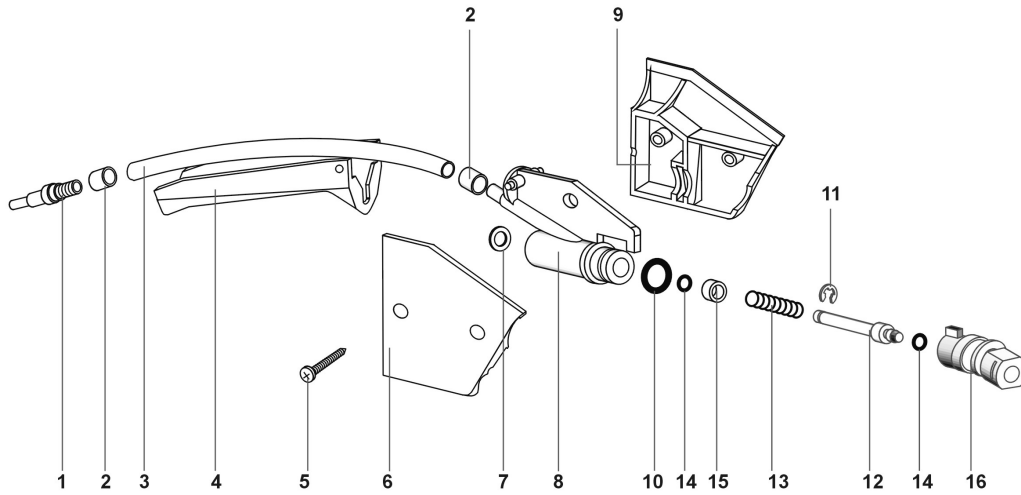

Spare Parts List

LAVA Wand Complete VP02723

LAVA Wand - VP02723

Ref.	Part No	Kerrick Part No	Description	Quantity	Validity		Price
					From	To	
0001	# MPVR41603		PLASTIC ELBOW W/AIR REGUL.MAN/CON	1,00			--
0002	RCGR86035	VP06160	TAP TRIGGER VALVE ERGO 30/BRA	1,00			--
0003	LAFN47240	VP06240I	AL.TUBE HYDRO PLAST.D.36 MT.0,50	1,00			--
0004	LAFN72128	VP06261I	TUBE ALL-PLAST D.36 HYDRO	1,00			--
0005	# MPVR86380	VP_MPVR86380	CARPET TOOL 99 WITH JET	1,00			--
0006	MPVR31994	VP02707	FRONTAL LIQUID	1,00			--

TRIGGER - VP06160

Ref.	Part No	Kerrick Part No	Description	Quantity	Validity		Price
					From	To	
0001	RCIN38912	VP03664	BRASS QUICK COUPLING P.G5,2	1,00			--
0002	FSVR38348	VP02660	PLAST.CLIP D.8	2,00			--
0003	TBBP72261	VP00723	HYDROLITIC HOSE 8x5 PER METER	0,13			--
0004	MPVR06798	Use VP06160	TAP LEVER COCK	1,00			--
0005	VTVT71961	K-NSI	SCREW PFU TMT PHL 5X20 ZN NERA	2,00			--
0006	MPVR06759	Use VP06160	ERGO 30 RIGHT GRIP	1,00			--
0007	VTRS00397	K-NSI	WASHER M 5-5,3 D.E 11,5	1,00			--
0008	MPVR06758	Use VP06160	TAP BODY ERGO COCK BODY	1,00		27/07/2020	--
0008	MPVR12749	Use VP06160	TAP BODY ERGO V2	1,00	28/07/2020		--
0009	MPVR06760	Use VP06160	ERGO 30 LEFT GRIP	1,00			--
0010	GUGO00332	K-NSI	O RING 10,82X1,78	1,00			--
0011	VTAE00088	K-NSI	CIRCLIP RADIAL ELASTIC RING D.4 7	1,00			--
0012	# PVVR00126	VP PVVR00126	BRASS NEEDLE TRIGGER VALVE L=49,2	1,00			--
0013	# MLML00377	VP MLML00377	COCK NEEDLE SPIRAL SPRING	1,00			--
0014	GUGO00331	K-NSI	O RING 8,04X4,48X1,78	2,00			--
0015	RCVR00859	K-NSI	BRASS BUSHING BRASS BUSH D. 8X5,5X4	1,00			--
0016	# RCIN00036	VP RCIN00036	QUICK SOCKET PL. BUTTON 30°	1,00			--