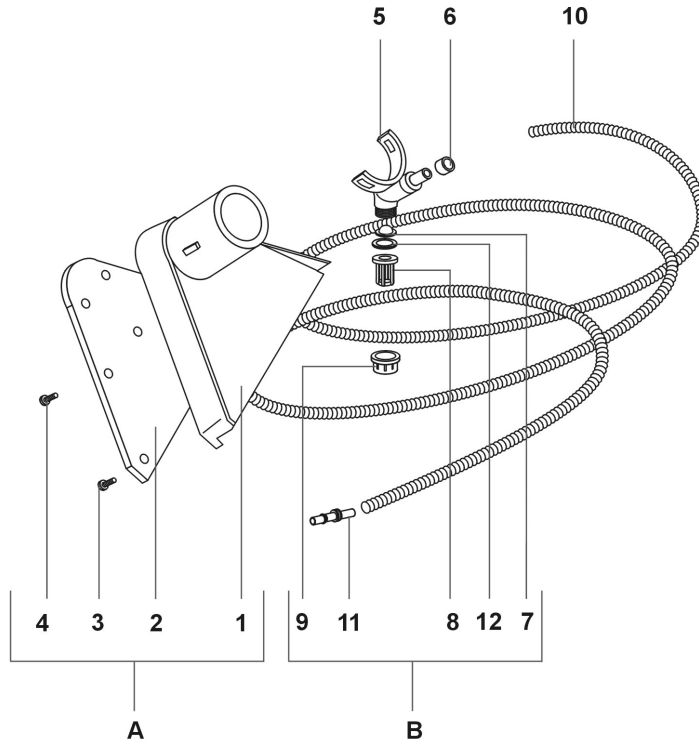

Floor Tool - VP02706

Ref.	Part No	Kerrick Part No	Description	Quantity	Validity		Price
					From	To	
A	MPVR31708	Use Individual parts	CARPET TOOL 99	1,00			--
B	UGLN87397	Use Individual parts	JET 99 W/TUBE	1,00			--
0001	MPVR72124	VP02753	BODY TOOL 99	1,00			--
0002	MPVR06612	VP02731	PLATE 99	1,00			--
0003	VTVT01390	K-NSI		2,00			--
0004	VTVT01189	K-NSI	SCREW AUT.TC PHL 3,9X13 STAIN.	5,00			--
0005	MPVR40355	VP02732	NOZZLE SUPPORT 99	1,00			--
0006	FSVR38348	VP02660	PLAST.CLIP D.8	2,00			--
0007	FTDT31725	VP02711	INOX JET FILTER	1,00			--
0008	UGLN31294	VP03071	PLASTIC NOZZLE C1 015/110°	1,00			--
0009	MPVR31724	VP02713	RING 3/8"F	1,00			--
0010	TBBP72261	VP00723	HYDROLITIC HOSE 8x5 PER METER	1,09	16/02/2017		--
0011	RCIN38912	VP03664	BRASS QUICK COUPLING P.G5,2	1,00			--
0012	VTRS72168	VP03060	RUBBER WASHER D.15X9,5X1,5	1,00	07/05/2019		--