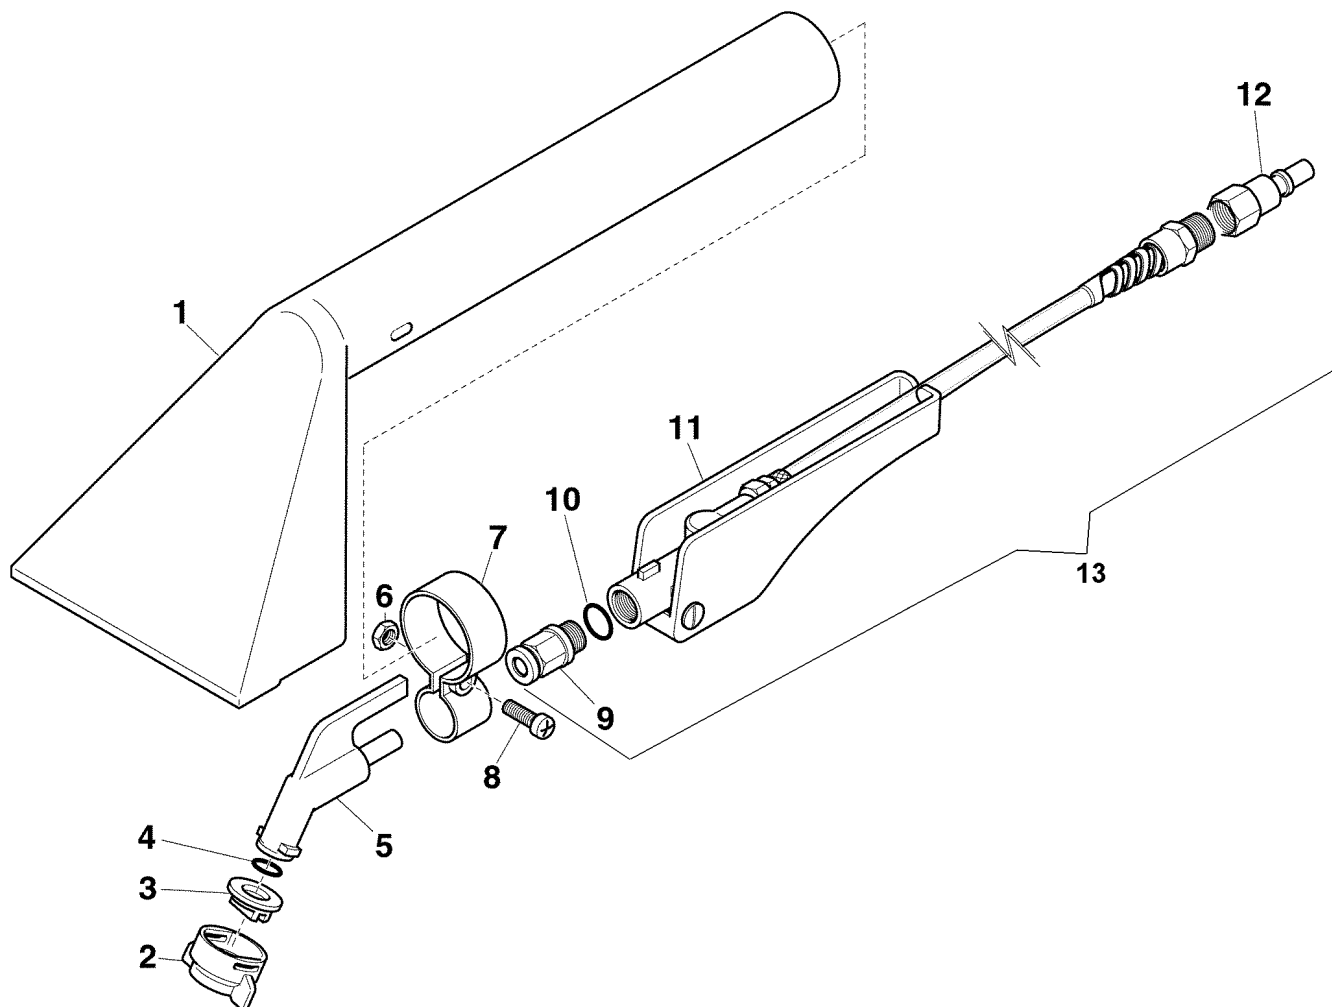

PLASTIC HAND TOOL SNS00010PN - ALUMINIUM HAND TOOL SNS00010A

SABRINA,
GRACE,
SABRINA
MAXI

ref	Part No	descrizione	description
1	SNS3280	BOCCHETTA IN PLASTICA	PLASTIC BODY ONLY (ALUMINIUM NOT AVAILABLE)
2	SNS07180	GHIERA PER UGELLO	RING NUT FOR NOZZLE
3	SNS00730-1	UGELLO 015/80	NOZZLE 015/80 GREEN
4	SNS03209	OR 7,66 x 1,78	O-RING 7,66 x 1,78
5	SNS03281	GOMITO	ELBOW
6	K-NSI	DADO D.5	NUT D.5
7	SNS00319	FASCETTA	VALVE LOCK
8	SNS00504	VITE TC+ 5x20	SCREW TC+ 5x20
9	SNS00750	INNESTO AUTOM. D.8 - M.1/4	AUTOMATIC COUPLING D.8 – M.1/4
10	SNS00137	OR 1/4"	O-RING 1/4"
11	3200-INN	USE REF 13	COMPLETE SOLUTION VALVE, WITHOUT COUPLINGS
12	SNS00689	INNESTO RAPIDO M. ATT. F.1/4" - METALLO	QUICK DISCONNECT MALE, ATT. F.1/4" - METAL
13	SNS03200C	RUBINETTO COMPLETO, INNESTO METALLO	COMPLETE SOLUTION VALVE, METAL COUPLING

K-NSI Parts not stocked by Kerrick. Maybe available from your local hardware store.