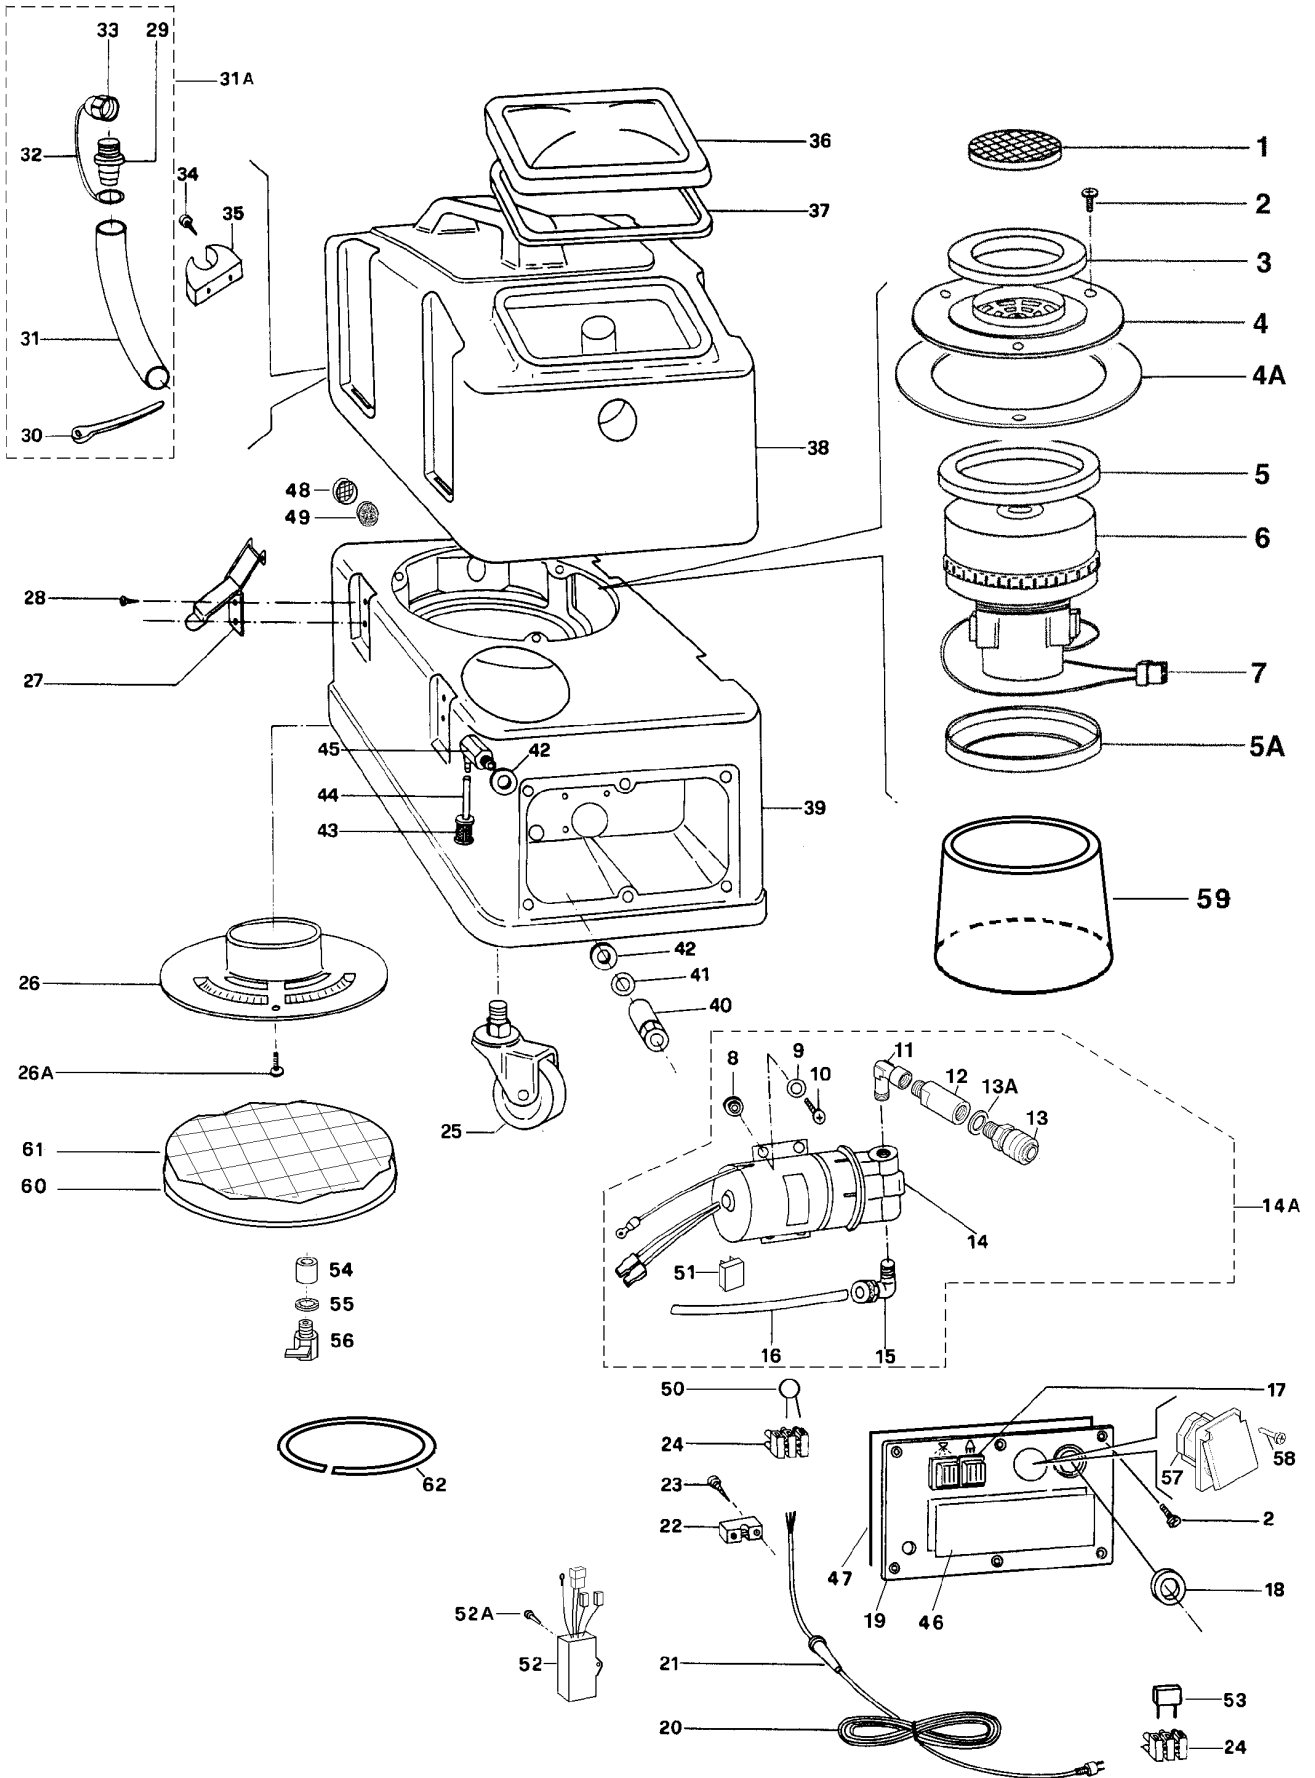

SABRINA MAXI

ref	Part No	descrizione	description
1	SNS00146	FILTRO	FILTER
2	K-NSI	VITE INOX TC+ 4x10	STAINLESS STEEL SCREW TC+ 4x10
3	SNS00135	GUARNIZIONE	GASKET
4	SNS00136	FLANGIA SUPERIORE	UPPER FLANGE
4A	SNS01351	GUARNIZIONE FLANGIA SUP/SERBATOIO SABR.	GASKET FLANGE/UPPER TANK
NA	812101	GUARNIZIONE MOTORE SUP. NEW S/N > 125.505	UPPER MOTOR GASKET NEW S/N > 125.505
NA	812102	GUARNIZIONE MOTORE SUP. (S/N < 125.505)	UPPER MOTOR GASKET (S/N < 125.505)
5	SNS81213	GUARNIZIONE MOTORE 13mm (45377<S/N<65215)	MOTOR GASKET 13mm (45377<S/N<65215)
NA	811	GUARNIZIONE 5mm (S/N <45377)	GASKET 5mm (S/N < 45377)
5A	SNS825102	GUARNIZIONE MOTORE INF. NEW (S/N>65215)	LOWER MOTOR GASKET NEW (S/N>65215)
5A	SNS00812	GUARNIZIONE MOTORE 10mm (S/N<65215)	MOTOR GASKET 10mm S/N<65215
6	SNS00821PA	MOTORE 1500W 220-240V 50/60HZ ALTA DEPRESSIONE: MATRICOLA >45377	MOTOR 1500W 220-240V 50 HZ HIGH WATERLIFT: SERIAL/N > 45377
6	SNS00821	MOTORE 1200W 220-240V 50 HZ	MOTOR 1200W 220-240V 50 HZ (SERIAL/N. < 45378)
NA	821PA-120	MOTORE 1500W 110-120V 50/60 Hz ALTA DEPRESSIONE: MATRICOLA > 45377	MOTOR 1500W 110V 50/60 Hz HIGH WATERLIFT: SERIAL/N > 45377
NA	820	MOTORE 1000W 110-120V 50/60Hz	MOTOR 1000W 110V 50/60 Hz (SERIAL/N. < 45378)
NA	821PA-100	MOTORE 1400W 100V 50/60 Hz ALTA DEPRESSIONE: MATRICOLA > 45378	MOTOR 1400W 100V 50/60 Hz HIGH WATERLIFT: SERIAL/N > 45378
NA	819	MOTORE 1000W 100V 50-60 HZ (MATRICOLA <45378)	MOTOR 1000W 100V 50-60 HZ (SERIAL/N. < 45378)
NA	234	CONNETTORE IN PLASTICA	PLASTIC CONNECTOR
7 #	SNS00250	FASTON MASCHIO 6,3mm	MALE FASTON – 6,3mm
8 #	SNS07360	ANTIVIBRANTE NUOVO TIPO (SHURFLO)	NEW TYPE VIBRATION DAMPING (SHURFLO)
9	K-NSI	RONDELLA 5x15	WASHER 5x15
10	K-NSI	VITE TC+ 5x25 (NUOVO TIPO: SHURFLO)	SCREW TC+ 5x25 (NEW TYPE: SHURFLO)
11	SNS00720	RACCORDO A GOMITO	ELBOW
12	SNS00753	PROLUNGA PER INNESTO IN METALLO	EXTENSION FOR METAL COUPLING
13	SNS00687-T	INNESTO RAPIDO FEMMINA IN METALLO	QUICK DISCONNECT F/M – METAL (ALT SNS00687)
14	USE 14A	POMPA 220-240V 50-60 Hz 100 PSI+ RADDRIZZ. 27935	PUMP 220-240V 50-60 Hz 100 PSI+ RECTIF.27935
	USE 14A	POMPA 100-120V 50-60 Hz 100 PSI (RADDRIZZAT. INT.)	PUMP 100-120V 50-60 Hz 100 PSI (INTERNAL RECTIFIER)
14A	SNS00643C-M	POMPA 220-240V 50-60 Hz 100 PSI +RADDRIZZ. 27935 + RACCORDI IN METALLO	PUMP 220-240V 50-60 Hz 100 PSI +RECTIFIER 27935 + METAL COUPLINGS
	USE 14A	POMPA 100-120V 50-60 Hz 100 PSI + RACCORDI MET.	PUMP 100-120V 50-60 Hz 100 PSI + METAL COUPLINGS
15	SNS00622	RACCORDO A GOMITO	ELBOW
16	SNS00746	TUBO RILSAN	RILSAN PIPE
17	SNS00217	INTERRUTTORE A 2 POSIZIONI	2 POSITIONS SWITCH
18	SNS00163	BOCCOLA	BUSH
19	SNS00148M	PANNELLO (CON FORO PER PRESA 2690)	PANEL (WITH HOLE FOR PLUG 2690)
	SNS00148	PANNELLO (SENZA FORO PER PRESA 2690)	PANEL (WITHOUT HOLE FOR PLUG 2690)
20	K-NSI	CAVO COMPLETO 3x1,5 10 M. SPINA EURO	COMPLETE CABLE 3x1,5 10 M. WITH EURO PLUG
21	SNS00237	PASSACAVO	FAIRLEAD
22	SNS00238	BLOCCACAVO	CABLE LOCK
23	SNS00537	VITE	SCREW
24 #	SNS00236	MORSETTO	CONNECTING TERMINAL
25	SNS00115	RUOTA	WHEEL
26	SNS00201	FLANGIA INFERIORE NEW (S/N>65215)	LOWER FLANGE – NEW (S/N>65215)
	SNS00141	FLANGIA INFERIORE (S/N < 65215)	LOWER FLANGE (S/N < 65215)
26A	K-NSI	VITE TC+ 5x30 UNI 7687 INOX (PER FLANGIA 201)	SCREW TC+ 5x30 UNI 7687 INOX (FOR FLANGE 201)