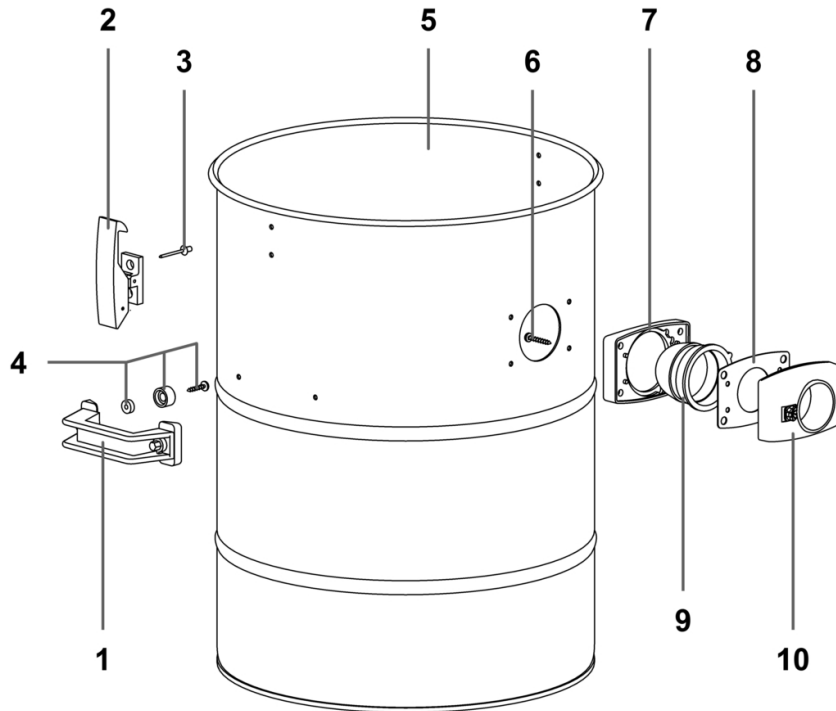

COMPLETE TANK - VP00948

Ref.	Part No	Kerrick Part No	Description	Quantity	Validity		Price
					From	To	
0001	MPVR09429	VP02993	HANDLE GREY 6000	2,00			--
0002	PMVR02871	VP01847	PLASTIC HOOK COMPL. GR6000	2,00		26/01/2021	--
0002	# CHVR28735	TBA	COMPLETE PLASTIC HOOK BLACK	2,00	27/01/2021		--
0003	VTVR71991	K-NSI	RIVET 5X11	4,00			--
0004	PMVR04099	K-NSI	COMPL.SEAL JOI. W/VITE L=25 INOX	4,00			--
0005	LAFN06533	VP00946	TANK GARAGE/CALIFORN. AISI 304	1,00			--
0006	VTVT01190	K-NSI	SCREW AUT.TC PHL 4,8X32 INOX	4,00			--
0007	MPVR08681	use vp02653	GASKET R 205 GREY 6000	1,00			--
0008	GUGO28701	use VP02653	GASKET D.38	1,00			--
0009	MPVR28696	use VP02653	DEFLECTOR 99	1,00			--
0010	MPVR09002	use VP02653	PIPE UNION R155 G6000 C/PUL.RN	1,00			--