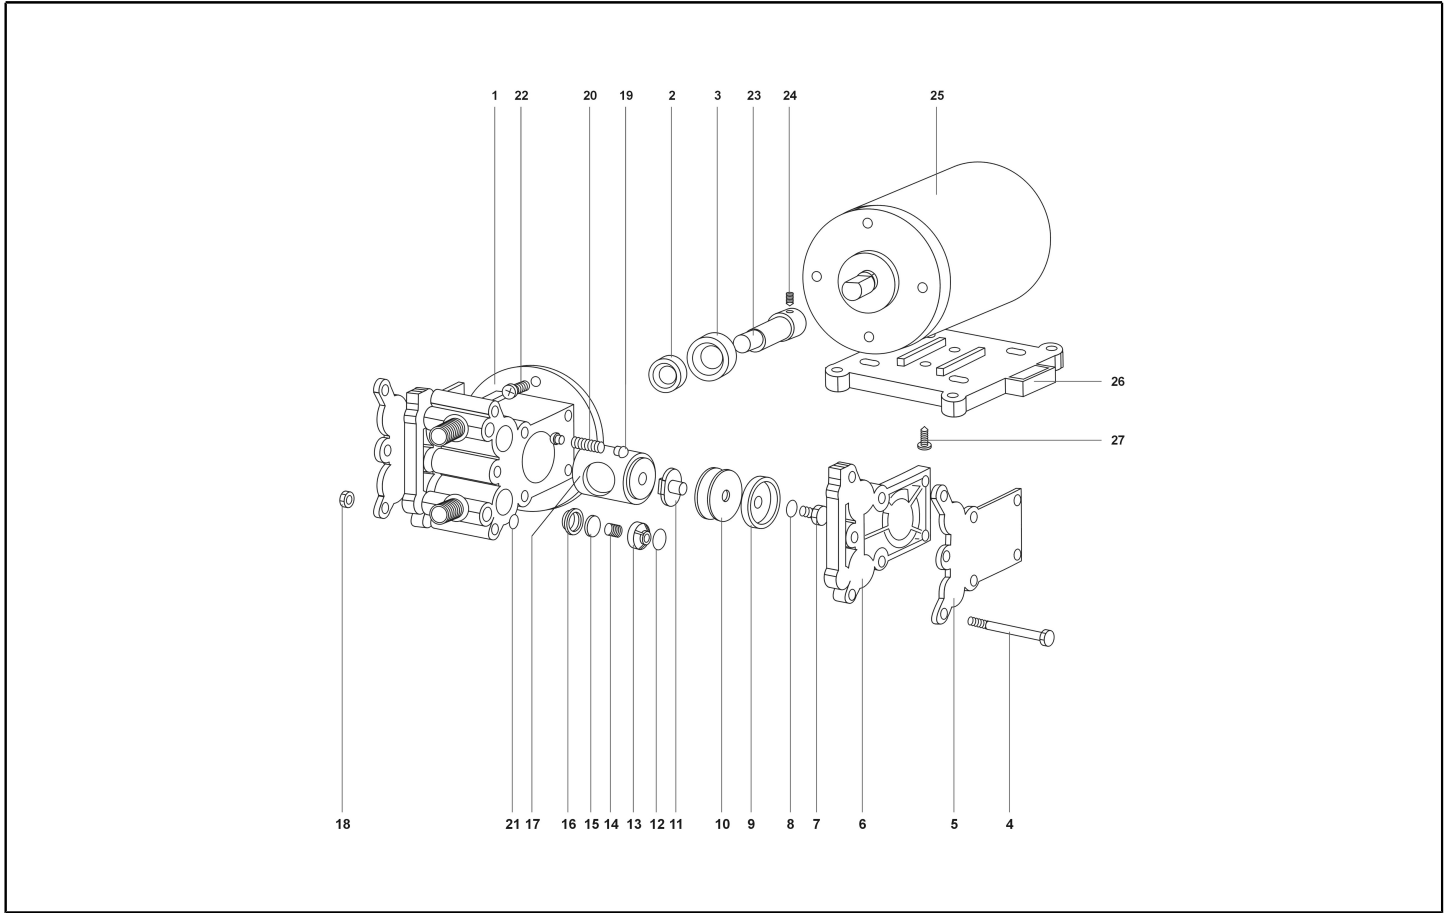

Ref. K	Part N.	Part N. 2	Description	Quantity	Validity		Price
					From	To	
0001	MPVR07927	N/A	BODY POMPA SG	1,00			--
0002	CUVR71988	N/A	BEARING 608 2RS	1,00			--
0003	CUVR31861	N/A	BEARING 26X10X8	1,00			--
0004	VTVT71973	N/A	SCREW TE M 5X67 UNI 5737	7,00			--
0005	MFVR31870	N/A	CLOSING FLANGE "S" PUMP	2,00			--
0006	PMVR02847	N/A	PUMP COVER "SG" VE-IPC	2,00			--
0007	VTVT01387	N/A	SCREW OTTONE BLOCCAGGIO MEMBRAN	2,00			--
0008	GUGO00329	N/A	O RING 11,22X7,66X1,78	2,00			--
0009	MPVR31865	N/A	PLASTIC WASHER FOR DIAPHRAGM	2,00			--
0010	MPVR31866	N/A	DIAPHRAGM	2,00			--
0011	MPVR31862	N/A	DRIVE INSERT	2,00			--
0012	GUGO72037	N/A	O RING 22,2X16,2X3	4,00			--
0013	MPVR06170	N/A	BOTTOM VALVE BOTTOM VALVE	1,00			--
0014	MLML00357	N/A	VALVE SPRING SPIRAL SPRING FOR VALVE	1,00			--
0015	MPVR07931	N/A	VALVE POMPA S VER. PLAST.	1,00			--
0016	MPVR06169	N/A	VALVE COVER	1,00			--
0017	PIVR31869	N/A	"S" PUMP PISTON	1,00			--
0018	VTDD71970	N/A	SELFLOCKING NUT M 5 HIGH DIN 982	7,00			--
0019	MPVR72243	N/A	BUTTON NBR 70	2,00			--
0020	MLML00420	N/A	SPRING BY PASS POMPA SG	1,00			--
0021	GUGO72029	N/A	O RING 9	4,00			--
0022	VTVT71962	N/A	SCREW TMT M 5X9,5 PH	4,00			--
0023	ALMO42046	N/A	CAM PIVOT 1	1,00			--
0024	VTVT71972	N/A	DOWEL M 6X6 UNI 5927	1,00			--
0025	MOMO01015	N/A	MOTOR 90 W.240 V.1000 RPM	1,00	16/01/2019	30/03/2022	--
0025	MOMO01024	N/A	MOTOR 90W 240V 1000 RPM BRUEL	1,00	31/03/2022		--
0026	MPVR29336	N/A	MOTOR SUPPORT	1,00			--
0027	VTVT71962	N/A	SCREW TMT M 5X9,5 PH	2,00			--