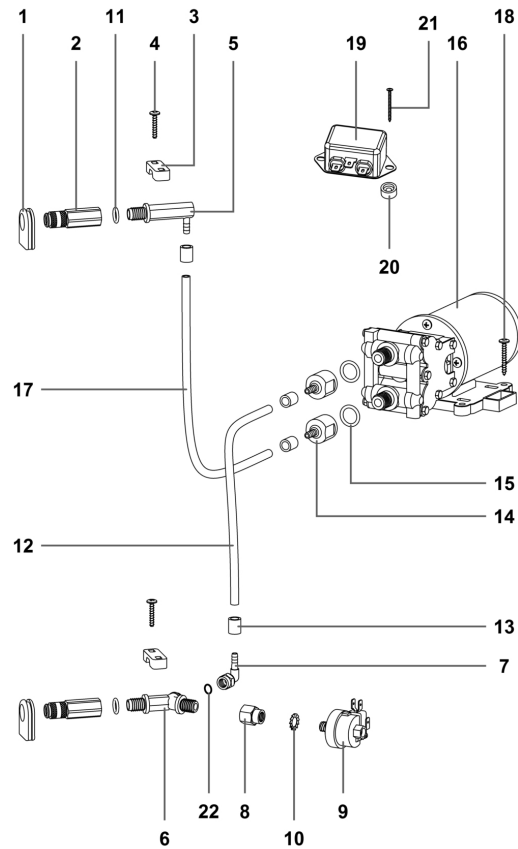

COMPLETE PUMP & MOTOR - VP01245

Ref.	Part No	Kerrick Part No	Description	Quantity	Validity		Price
					From	To	
*	NOT SHOWN ABOVE	VP02689	DRAFT FILTER	1,00			--
*	NOT SHOWN ABOVE	VP01472	MICRO SWITCH	1,00			--
*	NOT SHOWN ABOVE	VP03988	'S' PUMP MOTOR ONLY	1,00			--
*	MECB02106	K-NSI	CONN.WIRE C.420-GR-FF-FF48	2,00			--
*	MECE29335	K-NSI	RECTIFIER	1,00	25/06/2020		--
*	MECB01654	K-NSI	CONNECTING WIRE 400-L.BLUE-FF-FFC	1,00	25/06/2020		--
0001	MEVR86518	VP06062	GUIDING SLIT LAVA	2,00			--
0002	RCIN38910	VP06389	QUICK SOCKET 1/4"F	2,00			--
0003	MPVR28794	VP02604	FIXING BOLT CONN.	2,00			--
0004	VTVT72055	K-NSI	SCREW PFL TMT PHL 5X25 ZN BLACK	4,00			--
0005	RCVR46960	VP06395	PLAST."L" COUPLING	1,00			--
0006	RCVR01080	VP03096	PLAST."Y" COUPLING 2 WAYS	1,00			--
0007	RCVR00850	VP03747	PL.CONNECTOR COUPLING 1/8"F-PG5,2	1,00			--
0008	RCVR72251	VP00689	NIPPLE 1/4" F. 1/8" F.	1,00			--
0009	MEPF00027	VP03919	PRESSURE SWITCH GP110 8BAR (RED)	1,00			--
0010	VTRS00168	VP03722	TOOTHED WASHER M10 UNI 8842	1,00			--
0011	GUGO72029	VP01610	O RING 9	2,00			--
0012	TBBP72261	VP00723	HYDROLITIC HOSE 8x5 PER METER	0,47			--
0013	FSVR38348	VP02660	PLAST.CLIP D.8	4,00			--
0014	MPVR86717	VP03921	RIGHT PLAST. COUPLING 3/8"F-PG 5,2	2,00			--
0015	GUGO72037	VP01711	O RING 22,2X16,2X3	2,00			--
0016	PEEL00007	VP00695	PUMP "SG" PUMP W/OUT PRESS. W/	1,00			--
0017	TBBP72261	VP00723	HYDROLITIC HOSE 8x5 PER METER	0,21			--
0018	VTVT71971	K-NSI	SCREW PAT TMT PHL 5X35 BLACK	4,00			--
0019	MECE00819	VP03940	RECTIFIER W/FILTER	1,00	25/06/2020		--
0020	VTRS72158	K-NSI	PLAST.WASHER	2,00			--
0021	VTVT40007	K-NSI	SCREW PAT TMT PHL 5X55 BLACK	1,00			--
0022	GUGO00700	K-NSI	O-RING 0050-20 D. 5 x 2 x 9 NB	1,00	07/05/2021		--