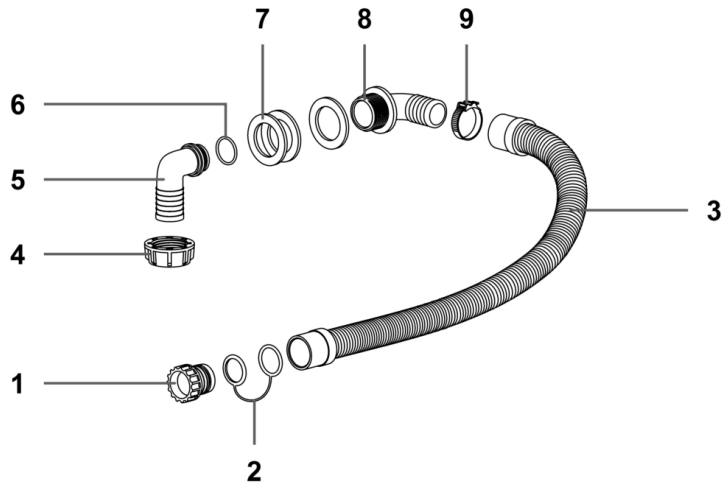

HEAD - VP03710

Ref.	Part No	Kerrick Part No	Description	Quantity	Validity		Price
					From	To	
0041	VTDD00227	K-NSI	NUT M 3 UNI 5588	2,00			--

FILTERING KIT

Ref.	Part No	Kerrick Part No	Description	Quantity	Validity		Price
					From	To	
A	FTDP28733	USE REF 1 2 & 3	KIT RING+FILT+BASK.400 CONIC.SAN	1,00			--
0001	MPVR35807	VP00473	FILTER RING 400	1,00			--
0002	FTDP00523	VP02845	FILTER POLY AN4-600 CON REG H320	1,00			--
0003	MPVR09199	VP02833	CONICAL BASKET 400	1,00			--
0004	MPVR40521	VP02823	NET ANTIFOAM BODY HIGH	1,00			--
0005	RCGR40008	VP02676	HIGH FLOAT 99 W/GASKET 37 SHA	1,00			--
0006	MPVR35796	VP03706	BUSHING PLASTIC SLEEVE D.8	4,00			--
0007	VTVT36751	K-NSI	SCREW SCREW PAT TMT PHL 5X25	4,00			--

COMPLETE DRAIN HOSE - VP02994

Ref.	#	Part No	Kerrick Part No	Description	Quantity	Validity		Price
						From	To	
0001		MPVR10436	TBA	PLASTIC TOP D.40 X 35 C/OR COMPL (Alternate VP02764).	1,00			--
0002		MPVR41222	VP02812	TIE ROD CAP	1,00			--
0003		TBFX41220	VP02765	DRAIN TUBE D.34 L=600	1,00			--
0004		RCVR00341	VP02889	CONNECTION 1-1/4"	1,00			--
0005		RCVR00756	VP02888	CONNECTOR -	1,00			--
0006		GUGO00345	VP07798	O-RING 28 X 2,5 NBR	1,00			--
0007		GUGO41219	VP00256	GASKET 60X40X4	3,00			--
0008		RCVR41224	VP02890	RUBBER HOLDER UNION CURVED 90°1-1/4	1,00			--
0009		FSVR00074	VP03592	CLIP 300X9	1,00			--