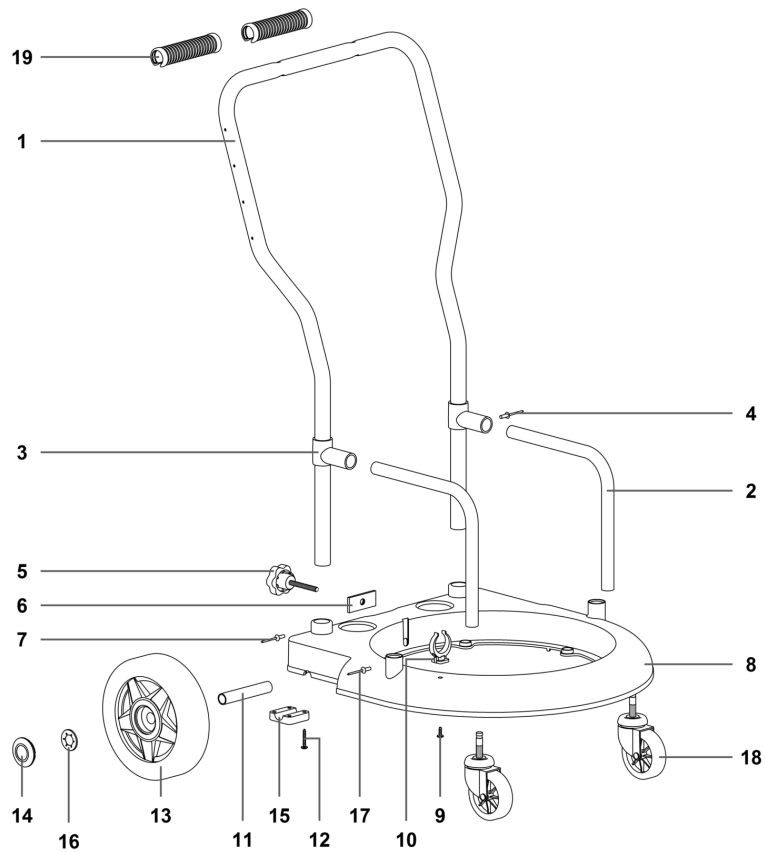

TROLLEY - VP01369

Ref.	Part No	Kerrick Part No	Description	Quantity	Validity		Price
					From	To	
0001	LAFN09734	VP00918	HANDLE MARKET 400 BLACK	1,00			--
0002	# MPVR02240	TBA	VARNISHED SUPPORT TUBE	2,00			--
0003	# LAFN03247	TBA	HOSE T ST.MKT	2,00			--
0004	VTVR00396	K-NSI	RIVET 4,8X17 BLACK	2,00			--
0005	# VTVR00162	TBA	HAND-WHEEL M 8X60	1,00			--
0006	# LAFN06613	TBA	PLATE LOCKING THREADED	1,00			--
0007	VTVR00396	K-NSI	RIVET 4,8X17 BLACK	2,00			--
0008	# MPVR08479	TBA	TROLLEY BODY 400 MARKET B	1,00			--
0009	VTVT71960	K-NSI	SCREW SCREW PAT TMT PHL 5X14 ZN	1,00			--
0010	F5VR41221	VP02788	LIRA CLAMP D.34	1,00			--
0011	# LAFN09549	TBA	WHEEL PIN D.18X105 SP.1.5 ZN	2,00			--
0012	VTVT71966	K-NSI	SCREW PAT TMT PHL 5X30 BLACK	8,00			--
0013	RTRT85069	VP00904	REAR WHEEL D.200	2,00			--
0014	MPVR85070	VP03835	WHEEL CAP D.200/250 BLACK	2,00			--
0015	MPVR28774	VP02967	LOCK PIVOT BRACKET	2,00			--
0016	MPVR86321	VP02557	BLOC. D.18	2,00			--
0017	VTVR00396	K-NSI	RIVET 4,8X17 BLACK	2,00			--
0018	RTRT40020	VP020418	FRONT WHEEL D.80 W/PIVOT	2,00			--
0019	MPVR02288	VP06250	GRIP PLAST.CARRELLO GR.5000	2,00		11/05/2022	--
0019	# MPVR10119	TBA	GRIP PLAST.CARRELLO NERO	2,00	12/05/2022		--