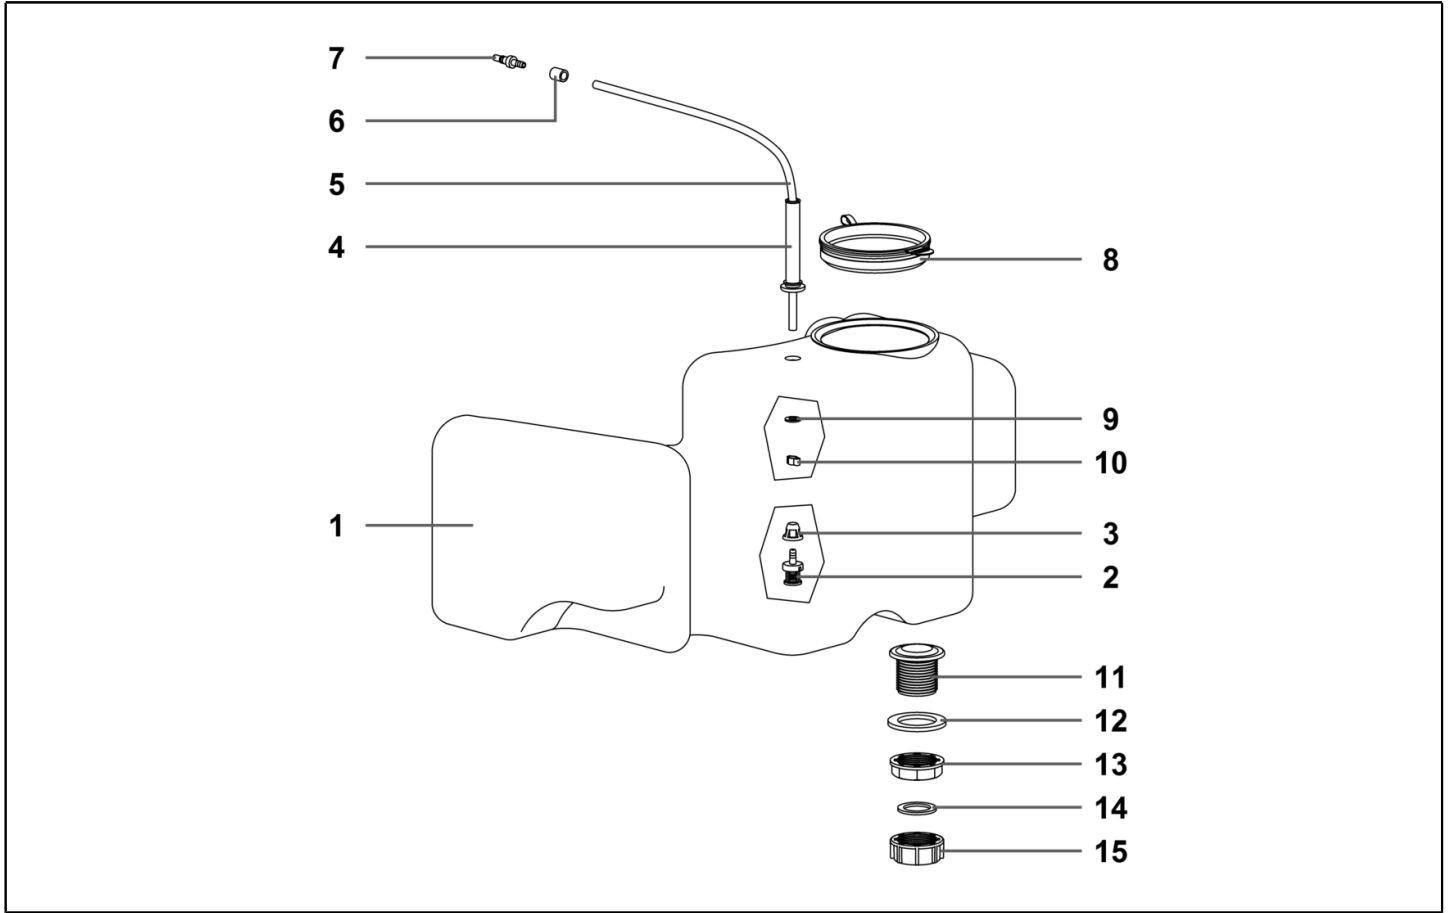

COMPLETE DRAIN HOSE - VP02994

Ref.	#	Part No	Kerrick Part No	Description	Quantity	Validity		Price
						From	To	
0001		MPVR10436	TBA	PLASTIC TOP D.40 X 35 C/OR COMPL (Alternate VP02764).	1,00			--
0002		MPVR41222	VP02812	TIE ROD CAP	1,00			--
0003		TBFX41220	VP02765	DRAIN TUBE D.34 L=600	1,00			--
0004		RCVR00341	VP02889	CONNECTION 1-1/4"	1,00			--
0005		RCVR00756	VP02888	CONNECTOR -	1,00			--
0006		GUGO00345	VP07798	O-RING 28 X 2,5 NBR	1,00			--
0007		GUGO41219	VP00256	GASKET 60X40X4	3,00			--
0008		RCVR41224	VP02890	RUBBER HOLDER UNION CURVED 90°1-1/4	1,00			--
0009		FSVR00074	VP03592	CLIP 300X9	1,00			--

Clean Water Tank Assembly - VP01442

Ref.	Part No	Kerrick Part No	Description	Quantity	Validity		Price
					From	To	
0001	MPVR06185	VP01439	CL.WATER DRUM	1,00			--
0002	FTDT72115	VP02689	COMPLETE DIP FILTER	1,00			--
0003	# RCDS72165	TBA	DIP LOCKING FILTER	1,00			--
0004	# MEVR02216	TBA	FAIR-LEAD LONG	1,00			--
0005	TBBP72261	VP00723	HYDROLITIC HOSE 8x5 PER METER	1,10			--
0006	FSVR38348	VP03171	PLAST CLIP D.8	1,00			--
0007	RCIN38912	VP03664	BRASS QUICK COUPLING P.G5,2	1,00			--
0008	MPVR87032	VP00257	TANK CAP	1,00			--
0009	VTRS13947	K-NSI	WASHER D. 8 INX UNI 6592	1,00			--
0010	FSVR72112	VP02660	STRICK CLIP 7-9	1,00			--
0011	MPVR40140	VP00835	FILLING PIPE 1-1/4"	1,00			--
0012	GUGO41219	VP00256	GASKET 60X40X4	1,00			--
0013	MPVR41218	VP00834	RING 1-1/4"	1,00			--
0014	GUVR40018	VP00255	CAP GASKET	1,00			--
0015	RCVR40015	VP00833	CAP 1-1/4"	1,00			--