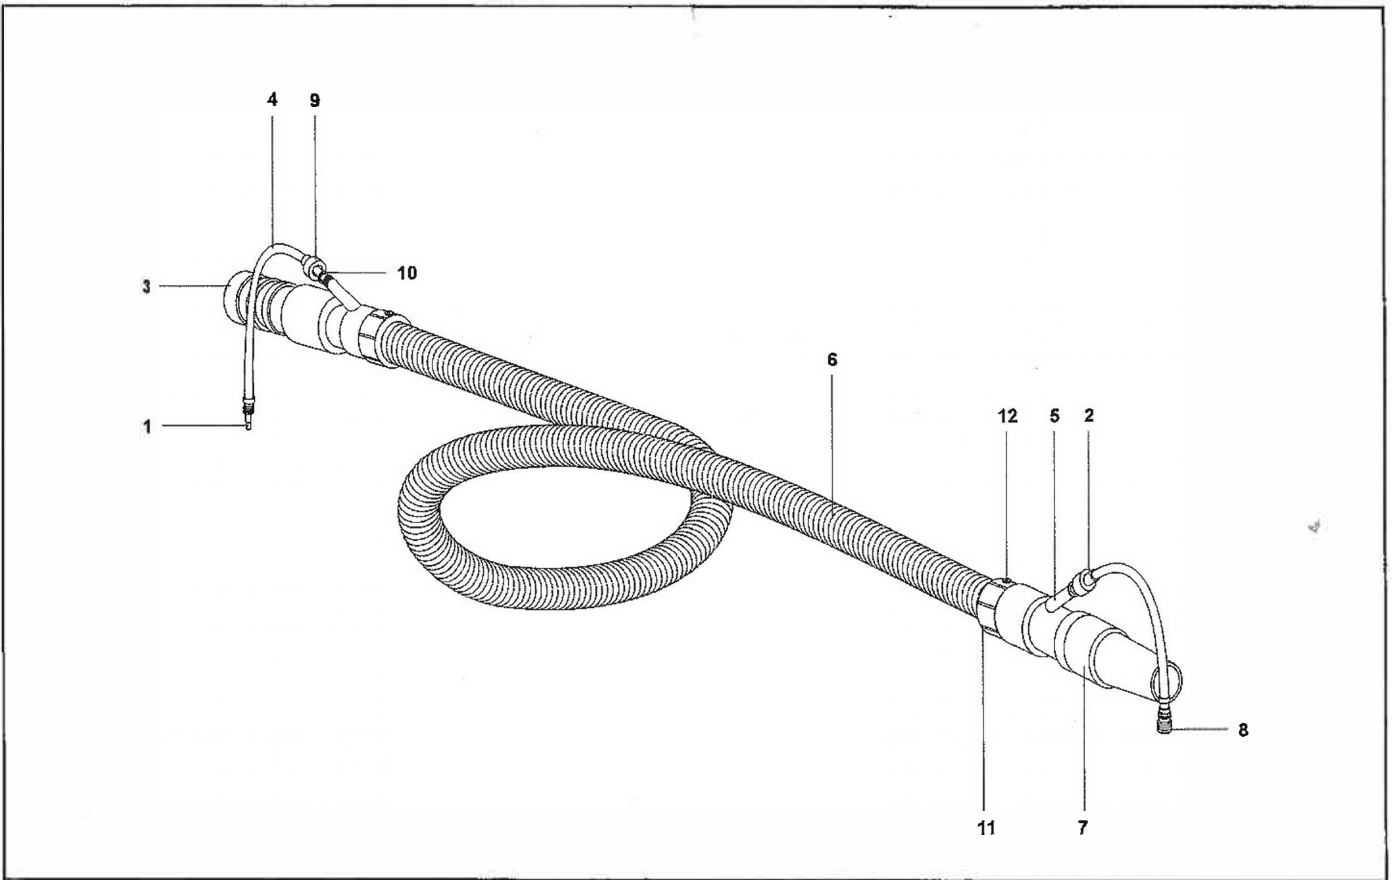

FLEXIBLE HOSE ASSEMBLY- VP02568

Ref.	Part No	Kerrick Part No	Description	Quantity	Validity		Price
					From	To	
0001	RCIN38912	VP03664	BRASS QUICK COUPLING P.G.5,2	1,00			--
0002	FSVR38348	VP03171	PLAST.CLIP D.8	2,00			--
0003	MPVR07479	VP00084	MACHINE END HOSE CUFF 38mm	1,00			--
0004	TBBP72261	VP00736	HYDROLITIC HOSE 8x5 PER METER	8,70			--
0005	MPVR06579	MVPR32458	DUAL CUFF FOR VACUUM & SOLUTION HOSE 38mm	2,00			--
0006	TBFX01255	VP03038	VACUUM HOSE 38mm	1,00			--
0007	RCVR72221	VP03928	SWIVEL CUFF 38mm	1,00			--
0008	RCIN35828	VP03690	BRASS QUICK SOCKET CV-P.G.5.2	1,00			--
0009	# MPVR06821	TBA	RING 3/8" F/FLEX HOSE	2,00			--
0010	VTRS72168	K-NSI	RUBBER WASHER D.15X9,5X1,5	2,00			--
0011	MPVR05666	K-NSI	RING NUT THREADED D.38	2,00			--
0012	VTVT01189	K-NSI	SCREW AUT.TC PHL 3,9X13 STAIN.	2,00			--