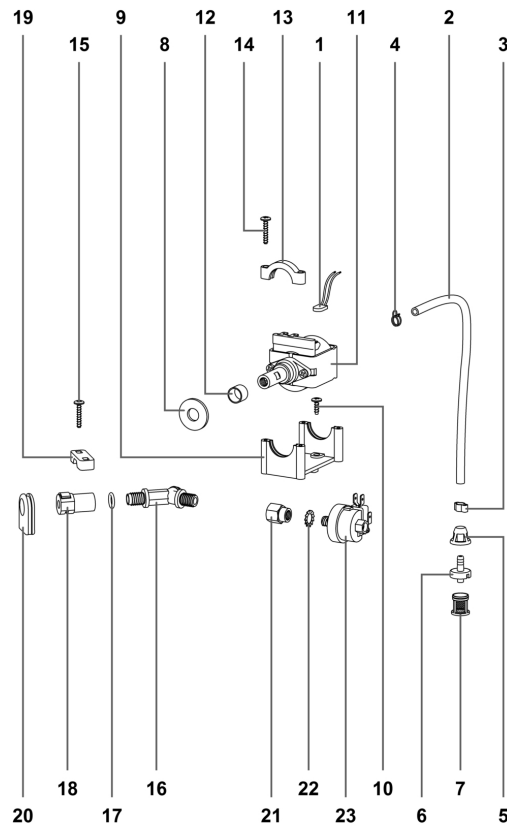

Table: CLEAN WATER TANK

Ref.	Part Number	Description	Quantity	
0001	VP03214	PLASTIC HANDLE BASKET LT.6	1,00	--
0002	K-NSI	SCREW "TC" 4,2X19	4,00	--
0003	VP02598	COVER BASKET LT. 6	1,00	--
0004	K-NSI	O-RING 2100 D.25,12X1,78	1,00	--
0005	VP02597	SMALL BUCKET LT.6	1,00	--
0006	VP02580	FLOAT LAVA	1,00	--
0007	K-NSI	SCREW 3,9X13	2,00	--
0008	VP02592	UPPER ANTI FOAM BODY LAVA	1,00	--

Table: TANK

Ref.	Part Number	Description	Quantity
0001	VP02643	TANK 99 GREY 4000	1,00
0002	VP02653	36MM/38MM TANK INLET WITH POS LOCK	1,00
0003	VP02653	36MM/38MM TANK INLET WITH POS LOCK	1,00
0004	VP02653	36MM/38MM TANK INLET WITH POS LOCK	1,00
0005	VP02653	36MM/38MM TANK INLET WITH POS LOCK	1,00
0006	K-NSI	SCREW 4,8X32	4,00
0007	VP01847	TANK CLIP	2,00
0008	K-NSI	RIVET 4,8X17	4,00
0009	VP00558	CASTOR WHEEL	4,00
0010	VP02630	SHOCKPROOF BAND	1,00

Table: PUMP GROUP

Ref.	Part Number	Description	Quantity	
0001	VP03037	PUMP RESISTOR VE210L	1,00	--
0002	VP00723	HYDROLITIC HOSE 8x5 1M VE210L	0,70	--
0003	VP02660	CLIP	1,00	--
0004	VP02659	CLIP VE210L	1,00	--
0005	VP03036	DIP LOCKING FILTER VE210L	1,00	--
0006	VP02687	HOSE FITTING DRAFT FILTER VE210L	1,00	--
0007	VP02688	DRAFT FILTER	1,00	--
0008	VP02571	WASHER D32X13X3	2,00	--
0009	VP02603	U PUMP SUPPORT VE210L	1,00	--
0010	K-NSI	SCREW 5X14	2,00	--
0011	VP00758	U PUMP	1,00	--
0012	VP06118	METAL BUSH 16X12 VE210L	1,00	--
0013	VP02602	U PUMP BRACKET	2,00	--
0014	K-NSI	SCREW 5X25	4,00	--
0015	K-NSI	SCREW 5X25	2,00	--
0016	VP03096	YCONNECTOR - ALL OPEN	1,00	--
0017	VP01610	O RING 9 VE210L	1,00	--
0018	VP06075	QUICK SOCKET PL.BUTTON 1/4"F VE210L	1,00	--
0019	VP02604	FIXING BOLTS VE210L	1,00	--
0020	VP06082	RUBBER HOLDER VE210L	1,00	--
0021	VP00689	NIPPLE 1/4" F. 1/8" F.	1,00	--
0022	VP03722	TOOTHED WASHER M10 UNI 8842	1,00	--
0023	VP03919	PRESSURE MICRO SWITCH	1,00	--