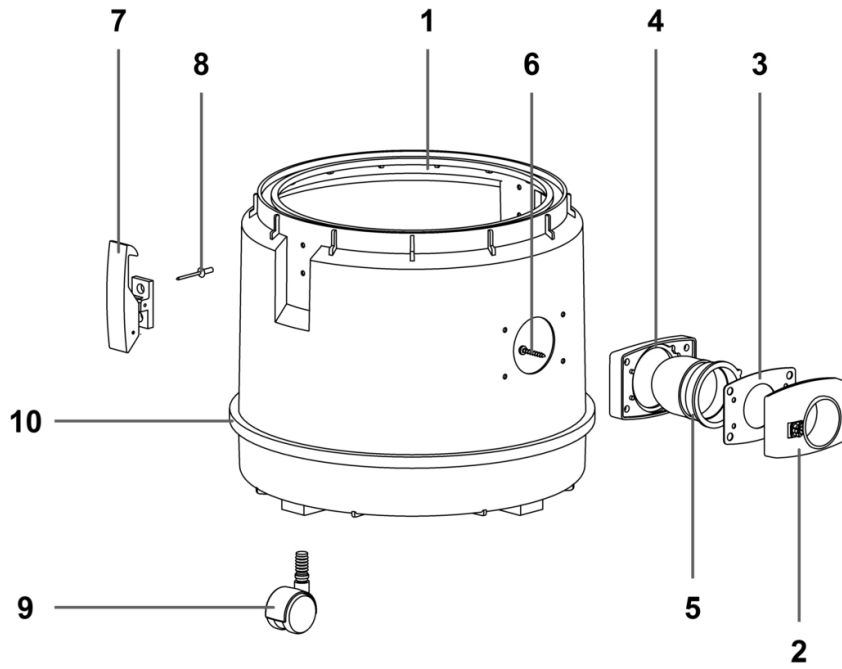

Table: CLEAN WATER TANK

Ref.	Part Number	Description	Quantity	
0001	VP03214	PLASTIC HANDLE BASKET LT.6	1,00	--
0002	K-NSI	SCREW "TC" 4,2X19	4,00	--
0003	VP02598	COVER BASKET LT. 6	1,00	--
0004	K-NSI	O-RING 2100 D.25,12X1,78	1,00	--
0005	VP02597	SMALL BUCKET LT.6	1,00	--
0006	VP02580	FLOAT LAVA	1,00	--
0007	K-NSI	SCREW 3,9X13	2,00	--
0008	VP02592	UPPER ANTI FOAM BODY LAVA	1,00	--

Table: TANK

Ref.	Part Number	Description	Quantity
0001	VP02643	TANK 99 GREY 4000	1,00
0002	VP02653	36MM/38MM TANK INLET WITH POS LOCK	1,00
0003	VP02653	36MM/38MM TANK INLET WITH POS LOCK	1,00
0004	VP02653	36MM/38MM TANK INLET WITH POS LOCK	1,00
0005	VP02653	36MM/38MM TANK INLET WITH POS LOCK	1,00
0006	K-NSI	SCREW 4,8X32	4,00
0007	VP01847	TANK CLIP	2,00
0008	K-NSI	RIVET 4,8X17	4,00
0009	VP00558	CASTOR WHEEL	4,00
0010	VP02630	SHOCKPROOF BAND	1,00

Table: PUMP GROUP

Ref.	Part Number	Description	Quantity	
0001	VP03037	PUMP RESISTOR VE210L	1,00	--
0002	VP00723	HYDROLITIC HOSE 8x5 1M VE210L	0,70	--
0003	VP02660	CLIP	1,00	--
0004	VP02659	CLIP VE210L	1,00	--
0005	VP03036	DIP LOCKING FILTER VE210L	1,00	--
0006	VP02687	HOSE FITTING DRAFT FILTER VE210L	1,00	--
0007	VP02688	DRAFT FILTER	1,00	--
0008	VP02571	WASHER D32X13X3	2,00	--
0009	VP02603	U PUMP SUPPORT VE210L	1,00	--
0010	K-NSI	SCREW 5X14	2,00	--
0011	VP00758	U PUMP	1,00	--
0012	VP06118	METAL BUSH 16X12 VE210L	1,00	--
0013	VP02602	U PUMP BRACKET	2,00	--
0014	K-NSI	SCREW 5X25	4,00	--
0015	K-NSI	SCREW 5X25	2,00	--
0016	VP03096	YCONNECTOR - ALL OPEN	1,00	--
0017	VP01610	O RING 9 VE210L	1,00	--
0018	VP06075	QUICK SOCKET PL.BUTTON 1/4"F VE210L	1,00	--
0019	VP02604	FIXING BOLTS VE210L	1,00	--
0020	VP06082	RUBBER HOLDER VE210L	1,00	--
0021	VP00689	NIPPLE 1/4" F. 1/8" F.	1,00	--
0022	VP03722	TOOTHED WASHER M10 UNI 8842	1,00	--
0023	VP03919	PRESSURE MICRO SWITCH	1,00	--