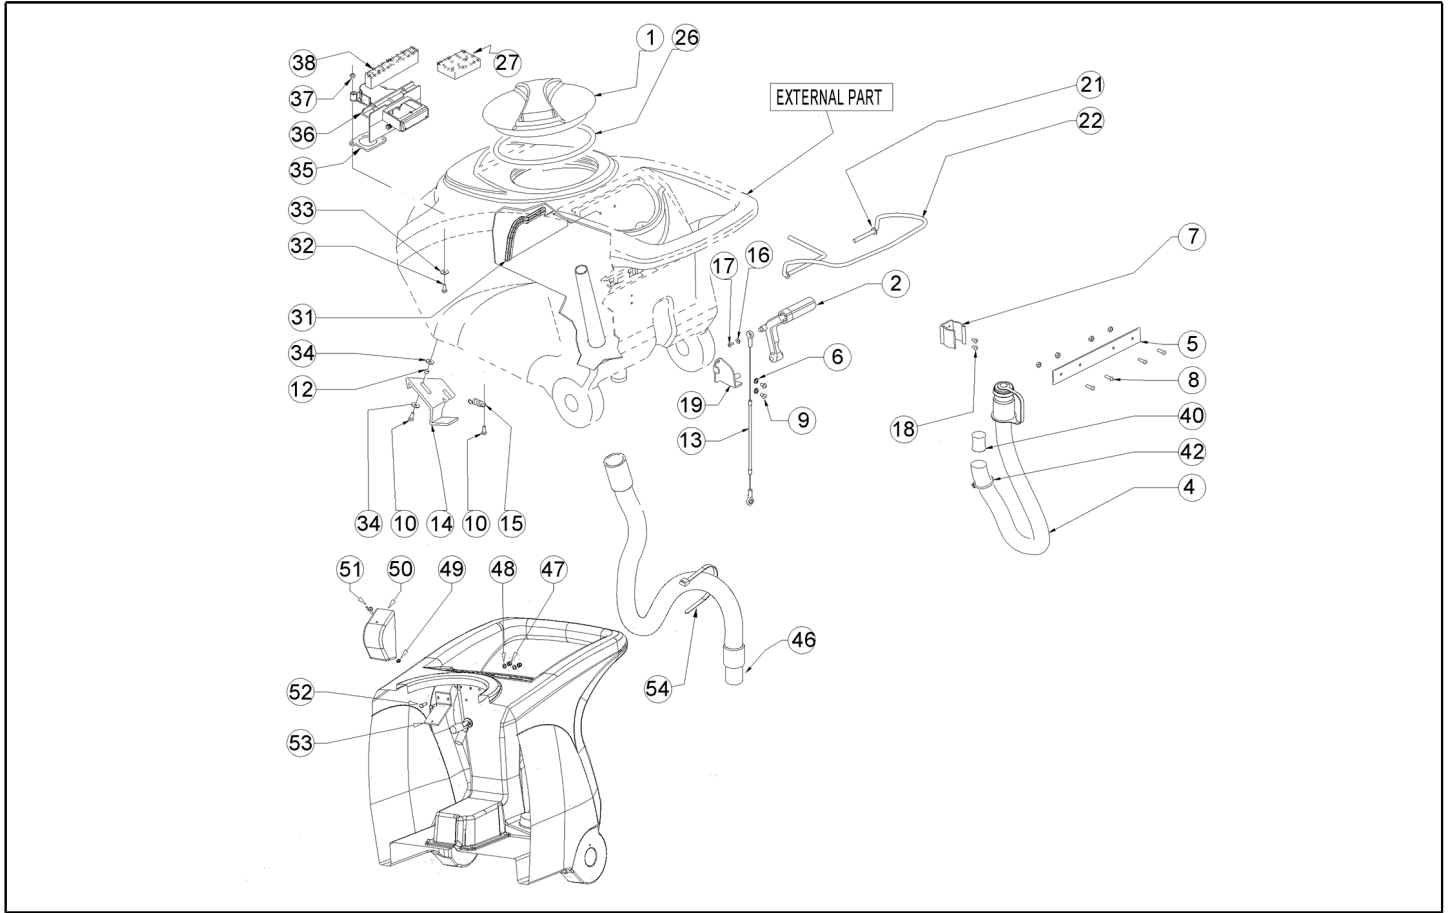

Ref. K	Part N.	Part N. 2	Description	Quantity	Validity		Price
					From	To	
0001	MPVR12975	N/A	TANK CAP RAL7024	1,00			--
0002	MPVR49942	9017688	LEVER, LIFT, SQGE	1,00			--
0004	TBFX01299	N/A	HOSE DRAIN PU MY'21 CT40/70/90	1,00			--
0005	LAFN05865	897144	PLATE COPRILEVA CONSENSO	1,00			--
0006	VTRS15908	897644	WASHER D. 5 INX GRW UNI 1751	2,00			--
0007	MPVR46988	9017721	CLIP, HOSE, RECVY	1,00			--
0008	VTVT07725	897145	SCREW TE 5X16 UNI5739 INX	4,00			--
0009	VTVT01300	897459	SCREW, M5X12, TE, INOX	2,00			--
0010	VTVT15143	897128	SCREW TE 6X16 UNI5739	3,00			--
0012	LAFN03626	897146	SPACER	1,00			--
0013	CMCV00464	9017715	CABLE, LIFT, SQGE	1,00			--
0014	LAFN06490	897147	HANDLE	1,00			--
0015	MLML00203	897148	SPRING	1,00			--
0016	VTRS00251	897149	WASHER 4-16 INOX A2	1,00			--
0017	VTVT00800	897150	SCREW, TC, M4X12, ZN	1,00			--
0018	VTVT21096	897151	SCREW TE M 4X 10 INX	2,00			--
0019	LAFN05870	9018371	BRACKET, LIFT, SQGE	1,00			--
0021	VTRS13947	897152	WASHER, D.8, UNI6592, INOX	2,00			--
0022	LAFN09339	897153	LEVER HANDLE ACTIVATION	1,00			--
0026	GUGO00263	9017711	SEAL, COVER, RECVY TANK	1,00			--
0027	FTDP00133	9017713	FILTER, VACUUM	1,00			--
0031	MPVR07074	897154	PLATE	1,00			--
0032	VTVT00814	897155	SCREW, TE, M.4X25	2,00			--
0033	VTRS00515	897156	WASHER D. 4 INX	2,00			--
0034	VTRS00274	897157	WASHER NYLON 66 D. 84X17X2	4,00			--
0035	GUGO00417	897158	GASKET SCATOLA ASPIRAZIONE	1,00			--
0036	MPVR05482	897159	BOX	1,00			--
0037	VTDD15925	897160	NUT, M4, INOX, ZN	2,00			--
0038	GUGO00418	897161	GASKET CONDOTTO ASPIRAZIONE	1,00			--
0040	GUGO00245	897162	GASKET	2,00		28/09/2020	--
0042	FSVR00095		CLAMP 30-45	1,00			--
0046	TBFX00352	897164	TUBE, SUCTION, PU	1,00		22/05/2018	--
0046	TBFX00353	N/A	TUBE SUCTION CT40-51-55-70-90	1,00	23/05/2018		--
0047	VTDD01693	VTDD01693	NUT, M5, INOX	2,00			--
0048	VTRS00516	897166	WASHER, D. 5, INOX	4,00			--
0049	VTVR01038	897167	WASHER	1,00			--
0050	MPVR05596	897168	PROTECTION	1,00			--
0051	VTVT01150	897169	SCREW, M4X10	1,00			--
0052	VTVT07726	897170	SCREW TE 5X20	2,00			--
0053	LAFN07631	897171	BRACKET	1,00			--
0054	FSVR00248	897172	CLAMP	1,00			--