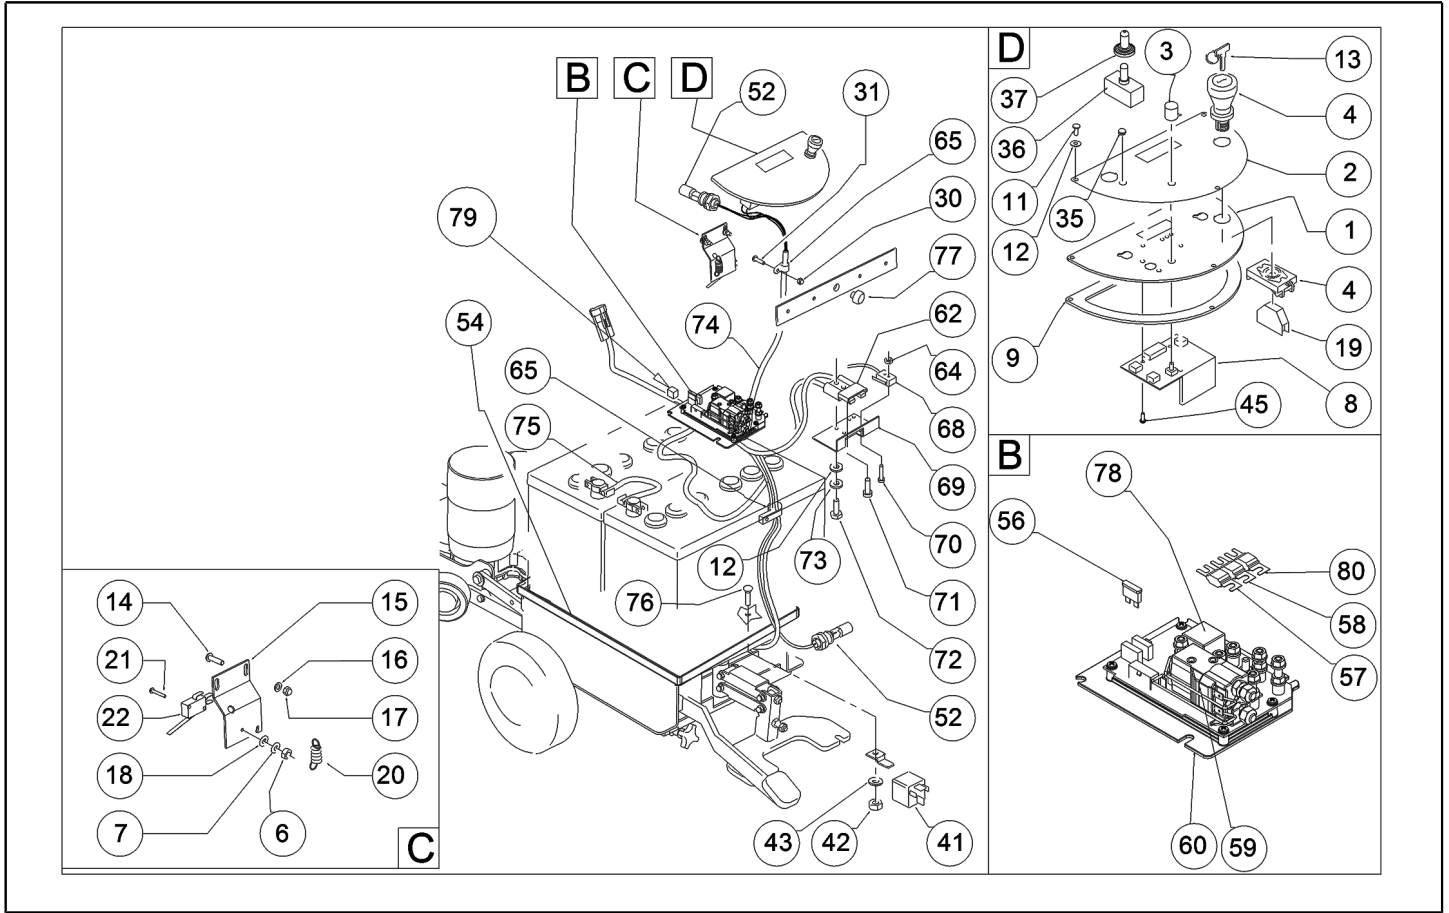

Ref. K	Part N.	Part N. 2	Description	Quantity	Validity		Price
					From	To	
0072	VTVT00814	897155	SCREW, TE, M.4X25	2,00			--
0073	VTRS15913	897204	WASHER D. 4 GROVER A2 UNI1751	2,00			--
0074	MECB01334	897299	WIRING	1,00			--
0075	MEVR34820	897205	WIRING BATTERY BRIDGE W/TERMINAL	1,00			--
0076	VTVT01676	897300	SCREW TSTC UNI7688 M6X16	1,00			--
0077	MPVR00043	897196	CAP CHIUS.FORO PORTAFUS.L 15	1,00			--
0078	MECE00139	897209	RELAY 24V 70A	1,00			--
0079	GUGO00460	897210	MOUSSE, M20x15x18	1,00			--
0080	MEVR02104	897301	FUSE 30A OMEGA FT3030	1,00			--

0004	KTRI06483	SWITCH KEY	1,00	04/21/2022
0013	MEVR02805	KEY SET SPARE	1,00	04/21/2022
0019	MECI00584	CONTACT	1,00	04/21/2022