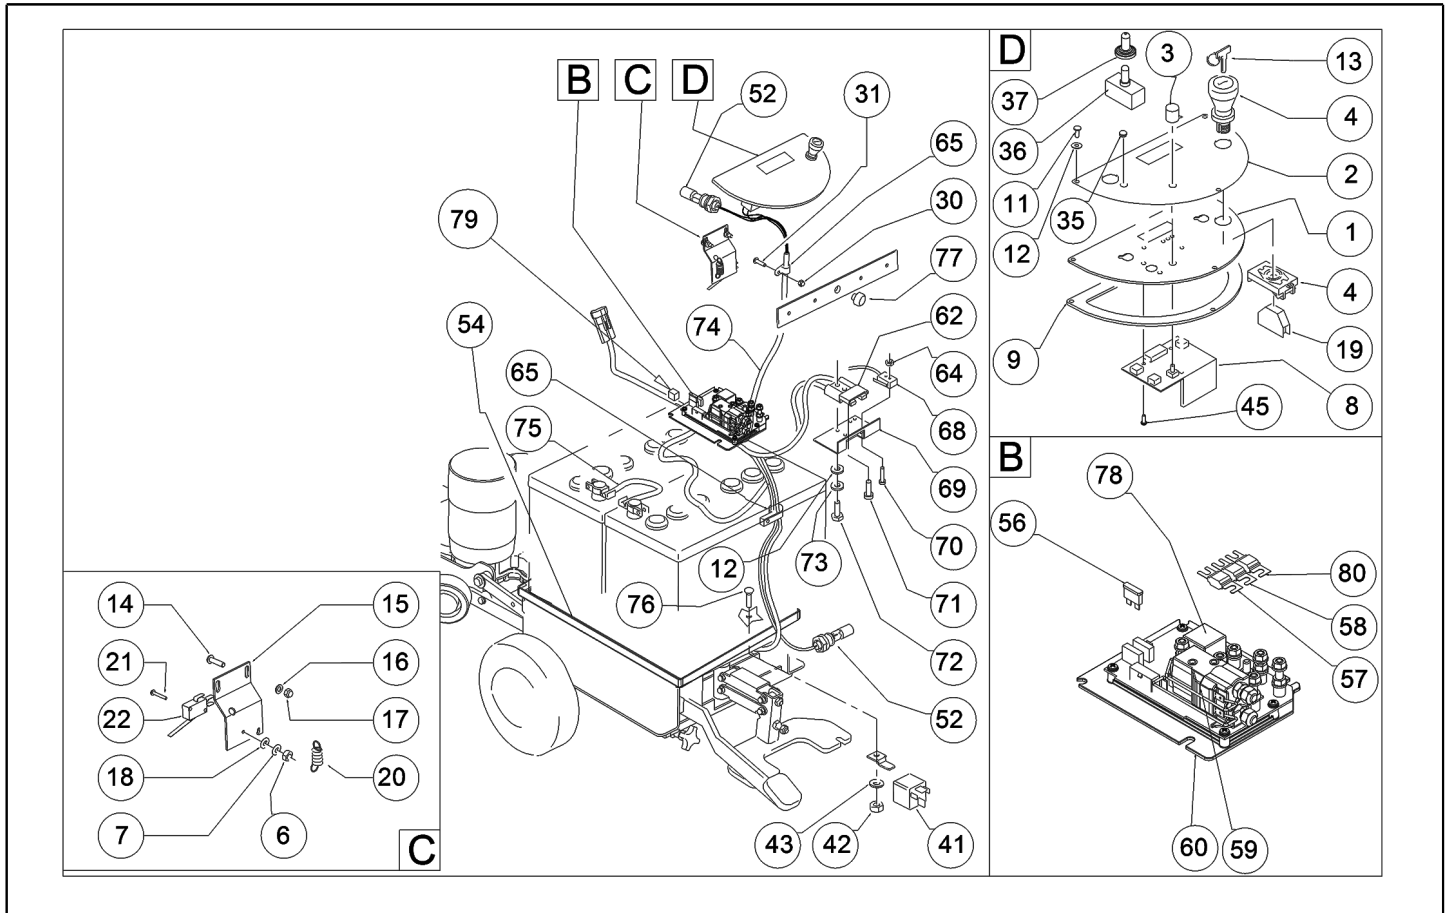

Ref. K	Part N.	Part N. 2	Description	Quantity	Validity		Price
					From	To	
000D	MECE00585	897289	BOARD	1,00			--
0001	LAFN08989	897187	SUPPORT	1,00			--
0002	ETET01717	897290	LABEL	1,00			--
0003	MEVR01666	897291	KNOB POTENTIOMETER	1,00			--
0004	MECI00402	897292	KTRI06483 SWITCH KEY + EMERGENCY	1,00		04/20/2022	--
0006	VTDD21115	897189	NUT, M3, INOX	5,00			--
0007	VTRS00268	897190	WASHER, D.3	5,00			--
0008	MECB01329	9018576	CIRCUITBOARD ASSY [1870S H2O]	1,00			--
0009	GUGO38417	897191	GASKET, PANN, COM, EXTREME	1,00			--
0011	VTVT37012	897180	SCREW, M4X10, TCB, TC, INOX	3,00			--
0012	VTRS00515	897156	WASHER D. 4 INX	10,00			--
0013	CHVR00051	897293	KEYS SET SPARE SCRUBBERS W.B.	1,00			--
0014	VTVT07725	897145	SCREW TE 5X16 UNI5739 INX	2,00			--
0015	LAFN05904	897192	PLATE MICRO LEVA	1,00			--
0016	VTRS00516	897166	WASHER, D. 5, INOX	2,00			--
0017	VTDD01693	VTDD01693	NUT, M5, INOX	6,00			--
0018	VTRS21116	897193	WASHER, D. 3, INOX	2,00			--
0019	MECI00403	897294	KTRI06483 CONTACT	1,00		04/20/2022	--
0020	MLML00203	897148	SPRING	1,00			--
0021	VTVT01316	897194	SCREW TC+ M3, 16	2,00			--
0022	MECI36393	9017689	SWITCH, HANDLE	1,00			--
0030	VTDD15925	897160	NUT, M4, INOX, ZN	1,00			--
0031	VTVT00704	897195	SCREW, TE, M4X16, UNI5739, INOX	5,00			--
0035	RCVR00164	897607	CAP, SCREW	1,00			--
0036	MECI30499	897295	SWITCH 10A, 250VAC	1,00			--
0037	MEVR01975	897296	RUBBER DEVIATORE	1,00			--
0041	MECI00005	897297	RELAY 24V 10/20A	1,00			--
0042	VTDD01694	897138	NUT M6 INOX	1,00			--
0043	VTRS00245	897106	WASHER D.6 UNI 6592 INOX	1,00			--
0045	VTVT00722	897203	SCREW	3,00			--
0052	MECI00516	9017737	FLOAT, SHUTOFF	2,00			--
0054	LAFN35588	897207	BATTERY SUPPORT CT LINE	1,00			--
0056	MEVR01428	MEVR01428	FUSE 2A	1,00			--
0057	MEVR02105	9018332	FUSE, 50A	1,00			--
0058	MEVR02060	9018333	FUSE, 40A	1,00			--
0059	METT00085	897208	CONTACTOR 100A	1,00			--
0060	MECE00574	9017726	CIRCUITBOARD, MAIN	1,00			--
0062	MEVR01079	897298	PLUG M CB50 A 600V RD.	1,00			--
0064	VTDD08634	897198	NUT, M2	2,00			--
0065	FSVR00099	897137	CLAMP FERMATUBO	2,00			--
0068	MECI00334	897199	MICROSWITCH CHARGING PLUG	1,00			--
0069	LAFN06409	897200	SUPPORT	1,00			--
0070	VTVT00671	897201	SCREW, TC, M.2X16, BRASS	2,00			--
0071	VTVT00872	897202	SCREW TSP+ 2.9X13 AUTOFIL. INOX	1,00			--