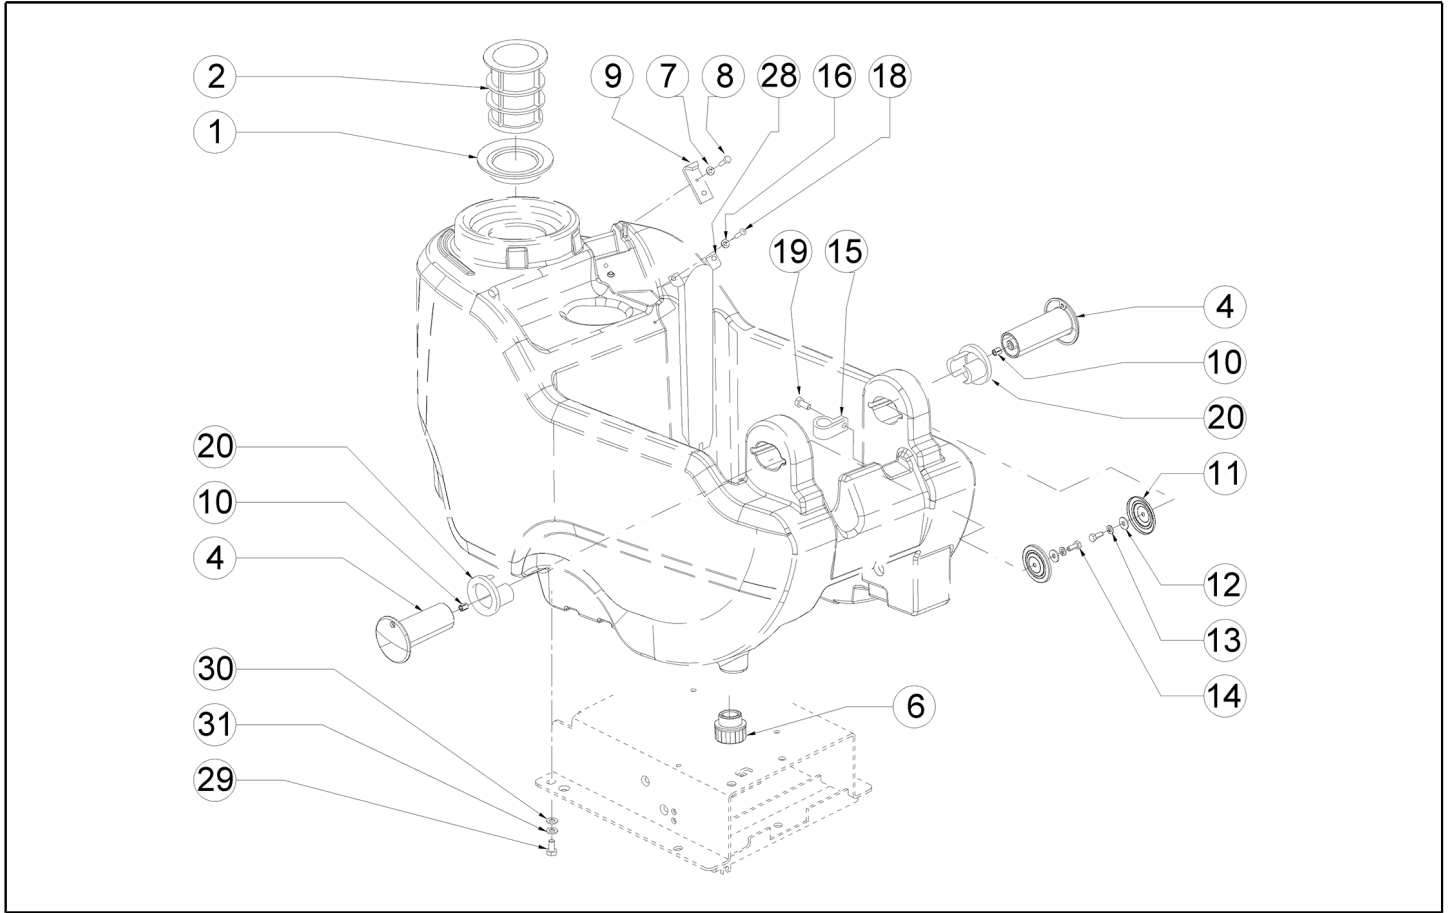

Ref. K	Part N.	Part N. 2	Description	Quantity	Validity		Price
					From	To	
0001	GUVR48859	897173	GASKET SHK	1,00			--
0002	FTAC48857	897174	FILTER SOLUTION TANK INLET	1,00			--
0004	MPVR06407	897175	PIN	2,00			--
0006	MPVR10774	897176	CAP 1/2"	1,00			--
0007	VTRS15144	897129	WASHER D. 6 INX GRW UNI 1751	1,00			--
0008	VTVT01303	897177	SCREW, TE, M6X10, INOX	1,00			--
0009	LAFN06489	897178	PLATE	1,00			--
0010	VTVR48693	897179	INSERT, THREAD, M6	2,00			--
0011	LAFN07800	897111	PLATE, SPPT, STL	2,00			--
0012	VTRS13945	897112	WASHER D. 6X18 INX UNI 6593	2,00			--
0013	VTRS15144	897129	WASHER D. 6 INX GRW UNI 1751	2,00			--
0014	VTVT15143	897128	SCREW TE 6X16 UNI5739	2,00			--
0015	FSVR00099	897137	CLAMP FERMATUBO	2,00			--
0016	VTRS00515	897156	WASHER D. 4 INX	2,00			--
0018	VTVT37012	897180	SCREW, M4X10, TCB, TC, INOX	2,00			--
0019	VTVT15961	VTVT15961	SCREW, M5X16, TCB, TC, UNI7687	1,00			--
0020	PMVR02028	897182	RUBBER GRUPPO MONTAGGIO	2,00			--
0028	MPVR51085	897183	FLAP POSTER.TERGI 950 MAGG.	1,00			--
0029	VTVT15916	897184	SCREW, TE, M8X16, UNI5739, A2	4,00			--
0030	VTRS13947	897152	WASHER, D.8, UNI6592, INOX	4,00			--
0031	VTRS00269	897185	WASHER, D. 8, DIN6798-A, INOX, A2	4,00			--