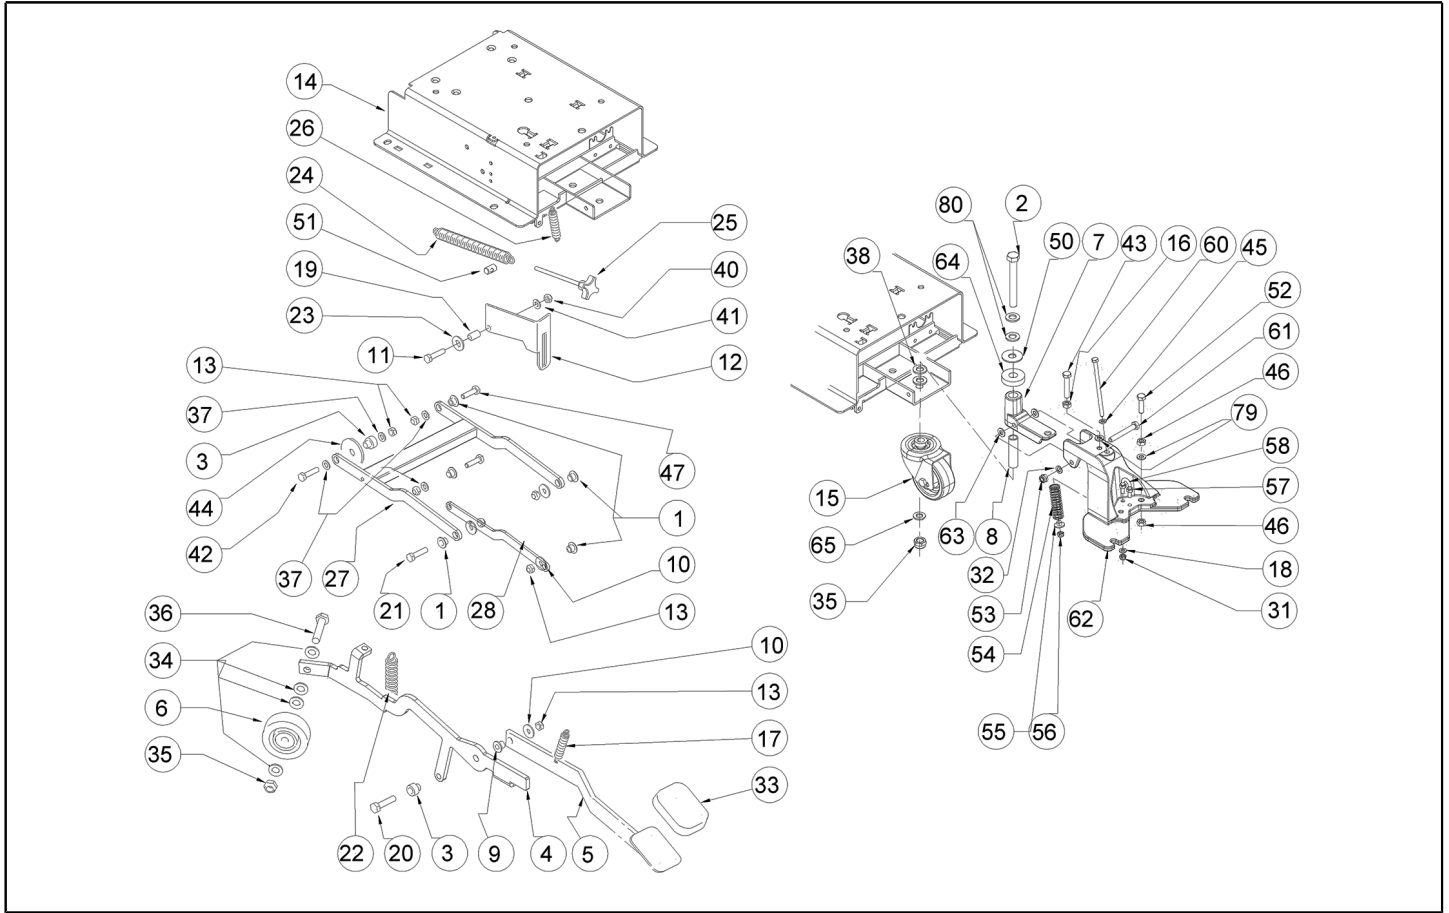

Ref. K	Part N.	Part N. 2	Description	Quantity	Validity		Price
					From	To	
0001	VTRS15144	897129	WASHER D. 6 INX GRW UNI 1751	8,00			--
0008	VTVT15906	897130	SCREW, TE, M6X12, UNI5739, A2	8,00			--
0009	MFVR00134	897131	DRIVE DISK ALUMINIUM S.B.	1,00			--
0013	MOCC00344	9017686	VR, BRUSH KIT, MOTOR, BRUSH [4 PC]	4,00			--
0013	MOCC00405	9017725	MOTOR, BRUSH, 24VDC	1,00			--
0018	RCDS00046	897132	CONNECTOR	1,00			--

Ref. Part N.	Part N. 2	Description	Reference	Price
KTRI01781			0002 0003 0004 0006 0007 0009 0013 0014 0015 0017	--

Ref. K	Part N.	Part N. 2	Description	Quantity	Validity		Price
					From	To	
0001	GUVR48859	897173	GASKET SHK	1,00			--
0002	FTAC48857	897174	FILTER SOLUTION TANK INLET	1,00			--
0004	MPVR06407	897175	PIN	2,00			--
0006	MPVR10774	897176	CAP 1/2"	1,00			--
0007	VTRS15144	897129	WASHER D. 6 INX GRW UNI 1751	1,00			--
0008	VTVT01303	897177	SCREW, TE, M6X10, INOX	1,00			--
0009	LAFN06489	897178	PLATE	1,00			--
0010	VTVR48693	897179	INSERT, THREAD, M6	2,00			--
0011	LAFN07800	897111	PLATE, SPPT, STL	2,00			--
0012	VTRS13945	897112	WASHER D. 6X18 INX UNI 6593	2,00			--
0013	VTRS15144	897129	WASHER D. 6 INX GRW UNI 1751	2,00			--
0014	VTVT15143	897128	SCREW TE 6X16 UNI5739	2,00			--
0015	FSVR00099	897137	CLAMP FERMATUBO	2,00			--
0016	VTRS00515	897156	WASHER D. 4 INX	2,00			--
0018	VTVT37012	897180	SCREW, M4X10, TCB, TC, INOX	2,00			--
0019	VTVT15961	VTVT15961	SCREW, M5X16, TCB, TC, UNI7687	1,00			--
0020	PMVR02028	897182	RUBBER GRUPPO MONTAGGIO	2,00			--
0028	MPVR51085	897183	FLAP POSTER.TERGI 950 MAGG.	1,00			--
0029	VTVT15916	897184	SCREW, TE, M8X16, UNI5739, A2	4,00			--
0030	VTRS13947	897152	WASHER, D.8, UNI6592, INOX	4,00			--
0031	VTRS00269	897185	WASHER, D. 8, DIN6798-A, INOX, A2	4,00			--