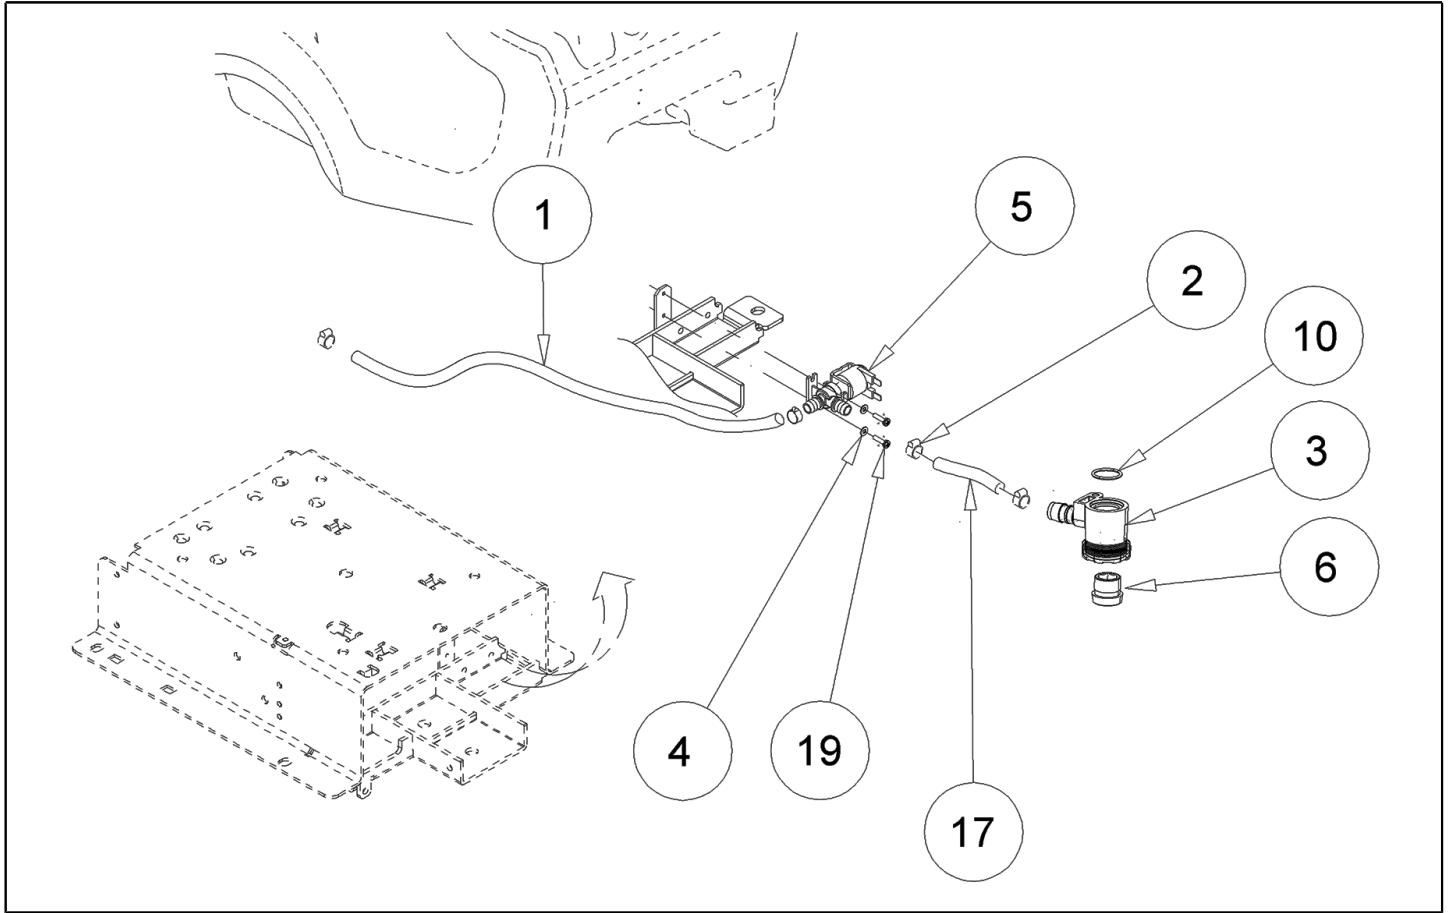

Ref. K	Part N.	Part N. 2	Description	Quantity	Validity		Price
					From	To	
0001	TBFX48011	897256	TUBE FLEX D.12X3 ARMORV.PVC TR	0,71			--
0002	FSVR00261	897257	CLAMP	2,00			--
0003	FTAC00076	9018584	FILTER, WATER, SOLNT, COMPL	1,00			--
0004	VTRS00515	897156	WASHER D. 4 INX	2,00			--
0005	MEEV00036	9017718	VALVE, WATER, SOLENOID, 24VDC	1,00			--
0006	LAFN08230	9018512	SCREW, M20, SS	1,00			--
0010	GUGO00462	897261	GASKET OR 21.2X3	1,00			--
0017	TBFX48011	897256	TUBE FLEX D.12X3 ARMORV.PVC TR	0,17			--
0019	VTVT01158	897262	SCREW, M4X16	2,00			--