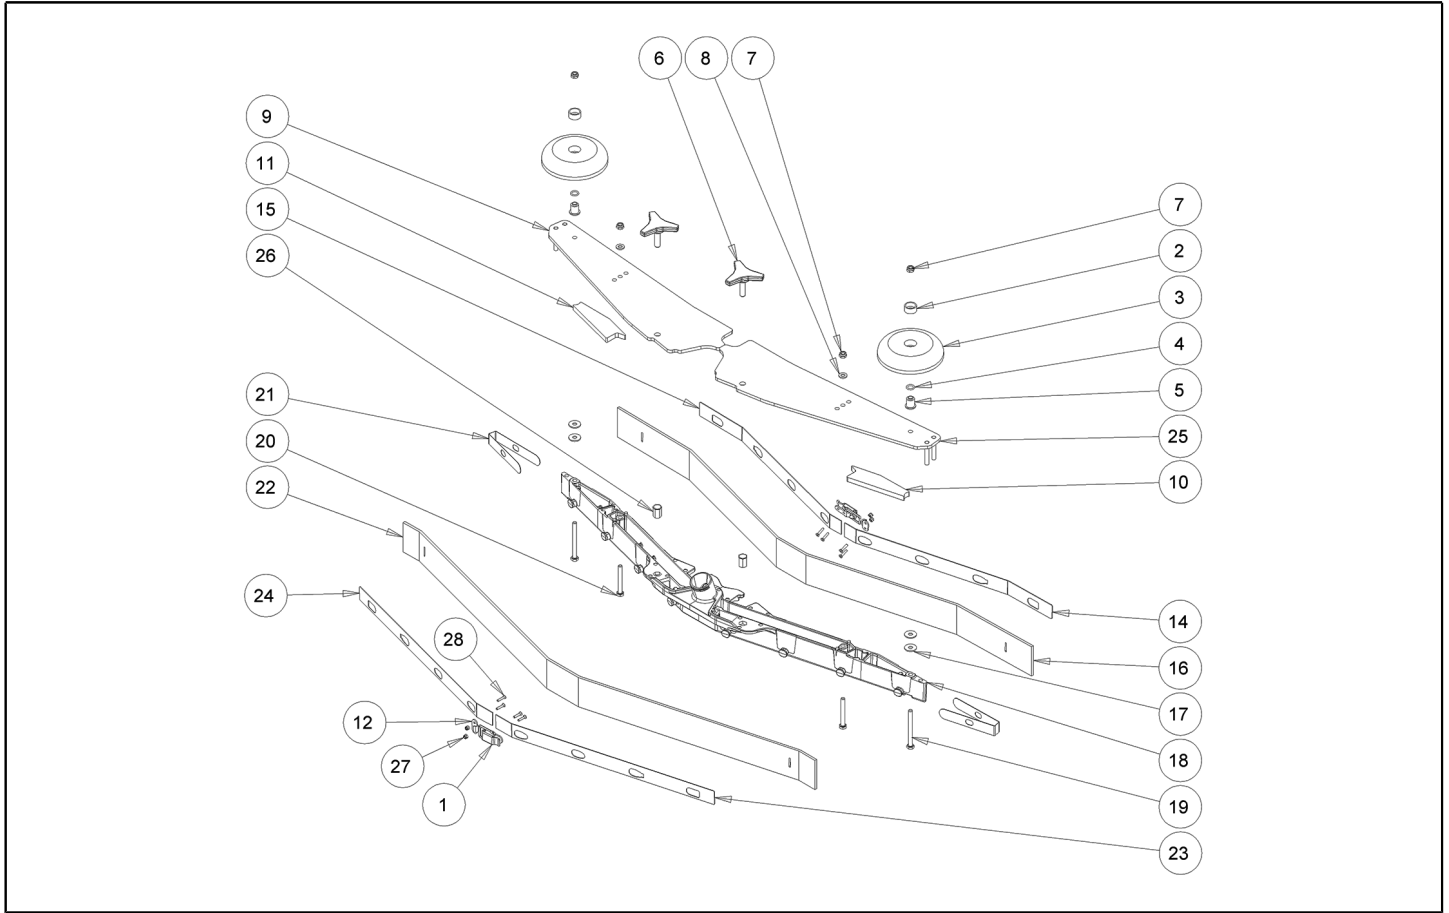

Ref. K	Part N.	Part N. 2	Description	Quantity	Validity		Price
					From	To	
0001	LAFN09302	9018492	LATCH, STRAP, SQGE	2,00			--
0002	MPVR49229	897100	SLEEVE, NYLON, 0,314b 0,72d 0,35l	2,00			--
0003	MPVR05290	897101	WHEEL, BMPR, 98,5d X 21,5W	2,00			--
0004	GUGO00164	897102	O-RING, 13,00 Od X 10,00 Id	2,00			--
0005	LAFN04100	897103	SPACER, 6,00b 12,00d 16,5l, CPR	2,00			--
0006	MPVR06004	897104	KNOB, TRI, M8x35 [YEL]	2,00			--
0007	VTDD01700	897105	NUT M6 INOX+ZIN.	2,00			--
0008	VTRS00245	897106	WASHER D.6 UNI 6592 INOX	2,00			--
0009	LAFN09012	897107	PLATE	1,00			--
0010	GUVR00301	897108	GASKET	1,00			--
0011	GUVR00300	897109	GASKET	1,00			--
0012	LAFN09301	9018495	HOOK, STRAP, SQGE	2,00			--
0014	LAFN09279	897110	BLADE HOLDER S SIZE ANT. RIGHT	1,00			--
0015	LAFN09280	897561	STRAP, SQGE, S, REAR, RH	1,00			--
0016	MPVR06543	9017699	BLADE, SQGE, FRONT, 880L, LINATEX	1,00			--
0017	VTRS13945	897112	WASHER D. 6X18 INX UNI 6593	4,00			--
0018	KTRI02048	897113	BODY SQUEEGEE PRESSOFUSO "S"	1,00			--
0019	VTVT00841	897114	SCREW, M6X65, SS	2,00			--
0020	VTVT15515	897115	SCREW, M6X55, SS	2,00			--
0021	MPVR05897	897116	CLOSURE S	2,00			--
0022	MPVR06544	9017702	BLADE, SQGE, REAR, 900L, LINATEX	1,00			--
0023	LAFN09281	9018493	STRAP, SQGE	1,00			--
0024	LAFN09283	9018494	STRAP, SQGE	1,00			--
0025	LAFN09013	897117	PLATE	1,00			--
0026	VTVR00565	897118	INSERT	2,00			--
0027	VTDD00210	9018496	NUT M 3 AUTOBL.DIN 985 IX.A2	8,00			--
0028	VTVT01070	9018497	BOLT, STRAP, SQGE	8,00			--