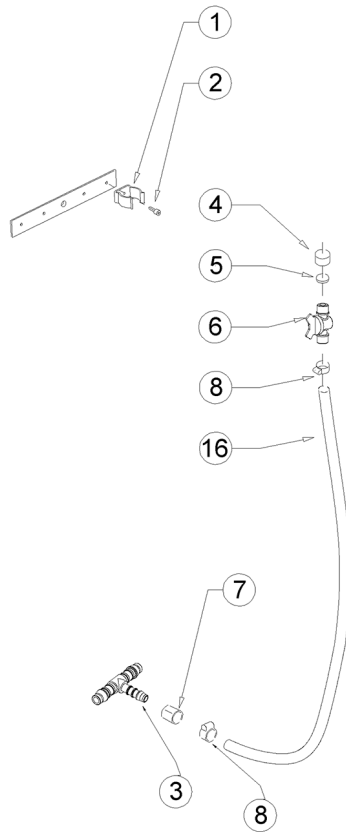

Ref. Part N.	Part N. 2	Description	Reference	Price
KTRI01781			0002 0003 0004 0006 0007 0009 0013 0014 0015 0017	--

Ref. K	Part N.	Part N. 2	Description	Quantity	Validity		Price
					From	To	
0001	GUVR48859	897173	GASKET SHK	1,00			--
0002	FTAC48857	897174	FILTER SOLUTION TANK INLET	1,00			--
0004	MPVR06407	897175	PIN	2,00			--
0006	MPVR10774	897176	CAP 1/2"	1,00			--
0007	VTRS15144	897129	WASHER D. 6 INX GRW UNI 1751	1,00			--
0008	VTVT01303	897177	SCREW, TE, M6X10, INOX	1,00			--
0009	LAFN06489	897178	PLATE	1,00			--
0010	VTVR48693	897179	INSERT, THREAD, M6	2,00			--
0011	LAFN07800	897111	PLATE, SPPT, STL	2,00			--
0012	VTRS13945	897112	WASHER D. 6X18 INX UNI 6593	2,00			--
0013	VTRS15144	897129	WASHER D. 6 INX GRW UNI 1751	2,00			--
0014	VTVT15143	897128	SCREW TE 6X16 UNI5739	2,00			--
0015	FSVR00099	897137	CLAMP FERMATUBO	2,00			--
0016	VTRS00515	897156	WASHER D. 4 INX	2,00			--
0018	VTVT37012	897180	SCREW, M4X10, TCB, TC, INOX	2,00			--
0019	VTVT15961	VTVT15961	SCREW, M5X16, TCB, TC, UNI7687	1,00			--
0020	PMVR02028	897182	RUBBER GRUPPO MONTAGGIO	2,00			--
0028	MPVR51085	897183	FLAP POSTER.TERGI 950 MAGG.	1,00			--
0029	VTVT15916	897184	SCREW, TE, M8X16, UNI5739, A2	4,00			--
0030	VTRS13947	897152	WASHER, D.8, UNI6592, INOX	4,00			--
0031	VTRS00269	897185	WASHER, D. 8, DIN6798-A, INOX, A2	4,00			--

Ref. K	Part N.	Part N. 2	Description	Quantity	Validity		Price
					From	To	
0001	MPVR05280	897266	CLIP, M25	1,00			--
0002	VTVT19236	897267	SCREW, M5X20, TCCE, UNI5931, ZB	1,00		27/02/2019	--
0002	VTVT00339	VTVT00339	SCREW TCEI M5x20	1,00	28/02/2019		--
0003	RCVR00483	897268	CONNECTOR 3 VIE	1,00			--
0004	RCVR00353	897269	CAP 1/2"G X ELETTR. ACL	1,00			--
0005	GUGO00268	897270	GASKET D.21 SP.3 GOMMA	1,00			--
0006	RCVR00590	897271	CONNECTOR 1/2 M RESCA 15	1,00			--
0007	TBFX01215	897272	TUBE, D.30X12X17	1,00			--
0008	FSVR00256	897273	CLAMP	1,00			--
0016	TBBP00435	897274	TUBE, D.16	1,00			--