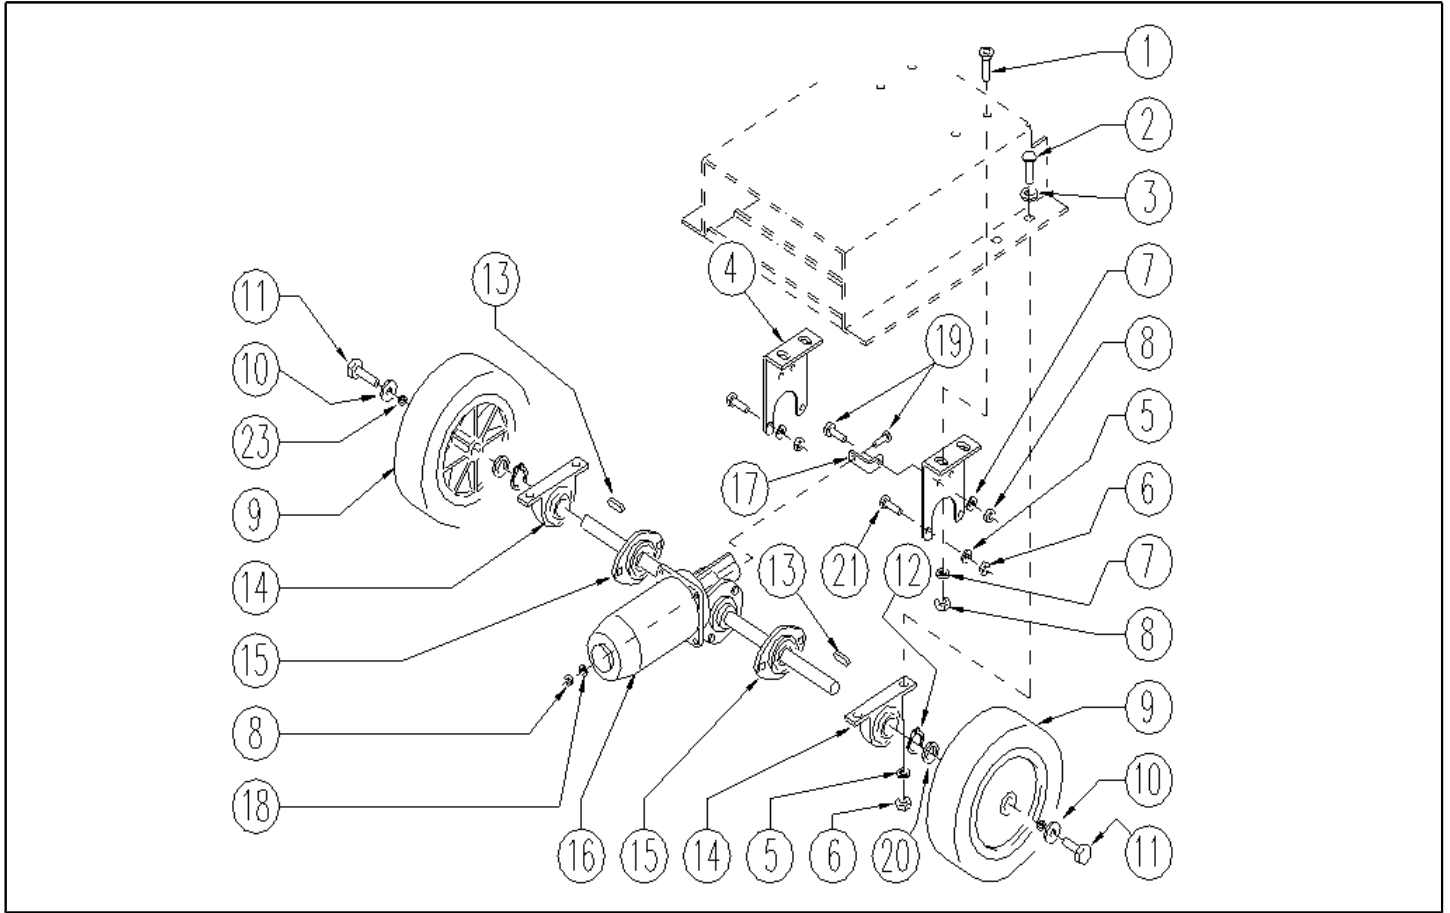

Ref. Part N.	Part N. 2	Description	Reference	Price
KTRI01781			0002 0003 0004 0006 0007 0009 0013 0014 0015 0017	--

Ref. K	Part N.	Part N. 2	Description	Quantity	Validity		Price
					From	To	
0001	GUVR48859	897173	GASKET SHK	1,00			--
0002	FTAC48857	897174	FILTER SOLUTION TANK INLET	1,00			--
0004	MPVR06407	897175	PIN	2,00			--
0006	MPVR10774	897176	CAP 1/2"	1,00			--
0007	VTRS15144	897129	WASHER D. 6 INX GRW UNI 1751	1,00			--
0008	VTVT01303	897177	SCREW, TE, M6X10, INOX	1,00			--
0009	LAFN06489	897178	PLATE	1,00			--
0010	VTVR48693	897179	INSERT, THREAD, M6	2,00			--
0011	LAFN07800	897111	PLATE, SPPT, STL	2,00			--
0012	VTRS13945	897112	WASHER D. 6X18 INX UNI 6593	2,00			--
0013	VTRS15144	897129	WASHER D. 6 INX GRW UNI 1751	2,00			--
0014	VTVT15143	897128	SCREW TE 6X16 UNI5739	2,00			--
0015	FSVR00099	897137	CLAMP FERMATUBO	2,00			--
0016	VTRS00515	897156	WASHER D. 4 INX	2,00			--
0018	VTVT37012	897180	SCREW, M4X10, TCB, TC, INOX	2,00			--
0019	VTVT15961	VTVT15961	SCREW, M5X16, TCB, TC, UNI7687	1,00			--
0020	PMVR02028	897182	RUBBER GRUPPO MONTAGGIO	2,00			--
0028	MPVR51085	897183	FLAP POSTER.TERGI 950 MAGG.	1,00			--
0029	VTVT15916	897184	SCREW, TE, M8X16, UNI5739, A2	4,00			--
0030	VTRS13947	897152	WASHER, D.8, UNI6592, INOX	4,00			--
0031	VTRS00269	897185	WASHER, D. 8, DIN6798-A, INOX, A2	4,00			--

Ref. K	Part N.	Part N. 2	Description	Quantity	Validity		Price
					From	To	
0001	MPVR05280	897266	CLIP, M25	1,00			--
0002	VTVT19236	897267	SCREW, M5X20, TCCE, UNI5931, ZB	1,00		27/02/2019	--
0002	VTVT00339	VTVT00339	SCREW TCEI M5x20	1,00	28/02/2019		--
0003	RCVR00483	897268	CONNECTOR 3 VIE	1,00			--
0004	RCVR00353	897269	CAP 1/2"G X ELETTR. ACL	1,00			--
0005	GUGO00268	897270	GASKET D.21 SP.3 GOMMA	1,00			--
0006	RCVR00590	897271	CONNECTOR 1/2 M RESCA 15	1,00			--
0007	TBFX01215	897272	TUBE, D.30X12X17	1,00			--
0008	FSVR00256	897273	CLAMP	1,00			--
0016	TBBP00435	897274	TUBE, D.16	1,00			--