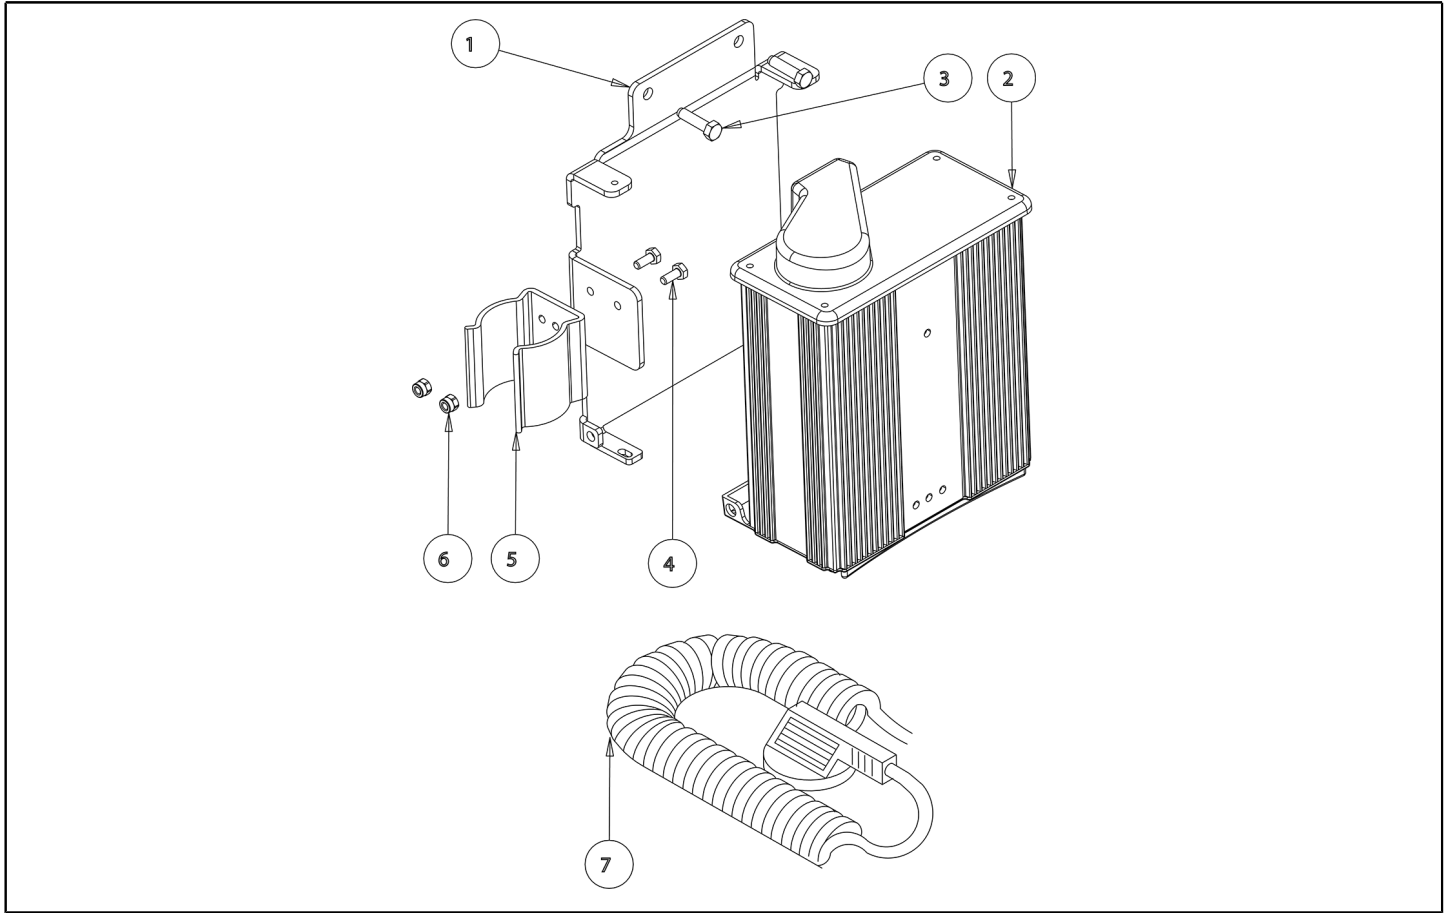

Ref. K	Part N.	Part N. 2	Description	Quantity	Validity		Price
					From	To	
0001	LAFN07333	897275	BRACKET	1,00			--
0002	BACA00255	N/A	BATTERY-CHARGER CBHD1 24V 10A 100/240V	1,00			--
0003	VTVT07726	897170	SCREW TE 5X20	2,00			--
0004	VTVT21096	897151	SCREW TE M 4X 10 INX	2,00			--
0005	MPVR46988	9017721	CLIP, HOSE, RECVY	1,00			--
0006	VTDD00055	897276	NUT M 4 ATB A2	2,00			--
0007	MECB02065	MECB02065	CORD, POWER, CHRGR [S7 ANZ]	1,00			--